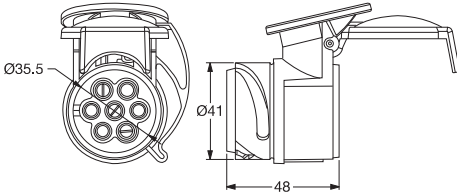

ISO 11446  
ISO 1724

12V Short Adapter Socket 7 Poles  
12V Kısa Adaptör Soket 7 Kutup

Order Number | Sipariş Kodu  
Socket | Soket

**DME2311**

100 pcs Adet  
29x40x23 cm

ISO 11446  
ISO 1724

12V Short Adapter Socket 7-13 Poles  
12V Kısa Adaptör Soket 7-13 Kutup

Order Number | Sipariş Kodu  
Socket | Soket

**DME2312**

100 pcs Adet  
29x40x23 cm

ISO 11446  
ISO 1724

12V Short Adapter Socket 7 Poles  
12V Kısa Adaptör Soket 7 Kutup

Order Number | Sipariş Kodu  
Socket | Soket

**DME2315**

100 pcs Adet  
29x40x23 cm

ISO 11446  
ISO 1724

12V Short Adapter Socket 7 Poles  
12V Kısa Adaptör Soket 7 Kutup

Order Number | Sipariş Kodu  
Socket | Soket

**DME2321**

100 pcs Adet  
29x40x23 cm