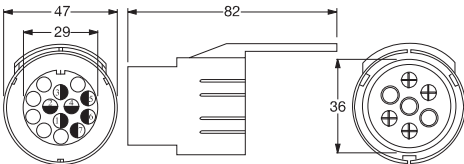

Order Number | Sipariş Kodu  
Socket | Soket

**DME2312**

100 pcs Adet  
29x40x23 cm

ISO 11446  
ISO 1724

12V Short Adapter Socket 7 Poles  
12V Kısa Adaptör Soket 7 Kutup

Order Number | Sipariş Kodu  
Socket | Soket

**DME2315**

100 pcs Adet  
29x40x23 cm

ISO 11446  
ISO 1724

12V Short Adapter Socket 7 Poles  
12V Kısa Adaptör Soket 7 Kutup

Order Number | Sipariş Kodu  
Socket | Soket

**DME2321**

100 pcs Adet  
29x40x23 cm