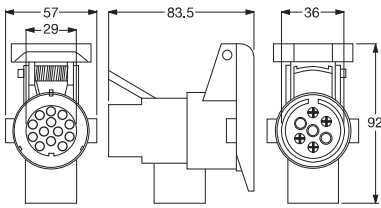

ISO 11446  
ISO 1724

12V Short Adapter Socket 7 Poles  
12V Kısa Adaptör Soket 7 Kutup

Order Number | Sipariş Kodu  
Socket | Soket

**DME2311**

100 pcs Adet  
29x40x23 cm

ISO 11446  
ISO 1724

12V Short Adapter Socket 7-13 Poles  
12V Kısa Adaptör Soket 7-13 Kutup

Order Number | Sipariş Kodu  
Socket | Soket

**DME2312**

100 pcs Adet  
29x40x23 cm

ISO 11446  
ISO 1724

12V Short Adapter Socket 7 Poles  
12V Kısa Adaptör Soket 7 Kutup

Order Number | Sipariş Kodu  
Socket | Soket

**DME2315**

100 pcs Adet  
29x40x23 cm

ISO 11446  
ISO 1724

12V Short Adapter Socket 7 Poles  
12V Kısa Adaptör Soket 7 Kutup

Order Number | Sipariş Kodu  
Socket | Soket

**DME2321**

100 pcs Adet  
29x40x23 cm