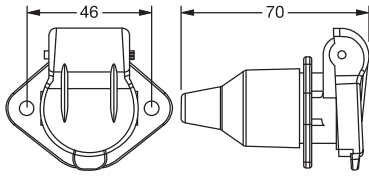

Socket | Soket

Plug | Fiş

Easy Opening & Locking Operation By Rotating

ISO 11446

13Pin 12V Plug/Socket with Screw Terminals for 7-13 Core Cables  
13 Pinli 12V Fiş/Soket Vidalı Terminalli 7-13 Damarlı Kablolar için

Socket   Soket	Order Number   Sipariş Kodu	Plug   Fiş
<b>E2313</b>	100 pcs Adet 27x50,5x27 cm	<b>E2310</b> 7 Pole   Pin <b>E2314</b> 13 Pole   Pin

Socket | Soket

Plug | Fiş

DIN 9680

3 Pin 6-24V Plug / Socket | 3 Pin 6-24V Fiş / Soket

Socket   Soket	Order Number   Sipariş Kodu	Plug   Fiş
<b>E4704</b>	200 pcs Adet 29x40x23 cm	<b>E2320</b>

Socket | Soket

Plug | Fiş

DIN 72575

4 Pin 6-24V Plug / Socket | 4 Pin 6-24V Fiş / Soket

Socket   Soket	Order Number   Sipariş Kodu	Plug   Fiş
<b>E3830</b>	200 pcs Adet 29x40x23 cm	<b>E3828</b>

3 Pin 6-24V Plug / Socket | 3 Pin 6-24V Fiş / Soket

Socket   Soket	Order Number   Sipariş Kodu	Plug   Fiş
<b>E4703</b>	200 pcs Adet 29x40x23 cm	<b>E4706</b>

Single Pole Power Plug (High Amper)  
Tek Kutuplu Güç Fişi (Yüksek Amper için)