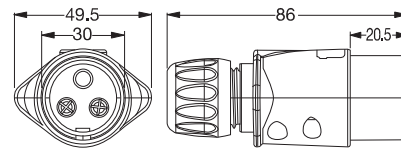

Socket   Soket	Order Number   Sipariş Kodu	Plug   Fiş
<b>E2313</b>	100 pcs Adet 27x50,5x27 cm	<b>E2310</b> 7 Pole   Pin <b>E2314</b> 13 Pole   Pin

Socket | Soket

Plug | Fiş

DIN 9680

3 Pin 6-24V Plug / Socket | 3 Pin 6-24V Fiş / Soket

Socket   Soket	Order Number   Sipariş Kodu	Plug   Fiş
<b>E4704</b>	200 pcs Adet 29x40x23 cm	<b>E2320</b>

Socket | Soket

Plug | Fiş

DIN 72575

4 Pin 6-24V Plug / Socket | 4 Pin 6-24V Fiş / Soket

Socket   Soket	Order Number   Sipariş Kodu	Plug   Fiş
<b>E3830</b>	200 pcs Adet 29x40x23 cm	<b>E3828</b>

3 Pin 6-24V Plug / Socket | 3 Pin 6-24V Fiş / Soket

Socket   Soket	Order Number   Sipariş Kodu	Plug   Fiş
<b>E4703</b>	200 pcs Adet 29x40x23 cm	<b>E4706</b>

Single Pole Power Plug (High Amper)  
Tek Kutuplu Güç Fişi (Yüksek Amper için)