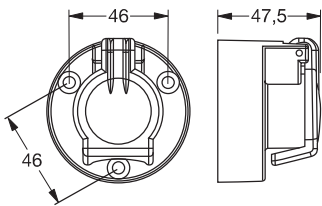

Socket   Soket	Order Number   Sipariş Kodu	Plug   Fiş
<b>E2313</b>	100 pcs Adet 27x50,5x27 cm	<b>E2310</b> 7 Pole   Pin <b>E2314</b> 13 Pole   Pin

Socket | Soket

Plug | Fiş

DIN 9680

3 Pin 6-24V Plug / Socket | 3 Pin 6-24V Fiş / Soket

Socket   Soket	Order Number   Sipariş Kodu	Plug   Fiş
<b>E4704</b>	200 pcs Adet 29x40x23 cm	<b>E2320</b>

Socket | Soket

Plug | Fiş

DIN 72575

4 Pin 6-24V Plug / Socket | 4 Pin 6-24V Fiş / Soket

Socket   Soket	Order Number   Sipariş Kodu	Plug   Fiş
<b>E3830</b>	200 pcs Adet 29x40x23 cm	<b>E3828</b>

3 Pin 6-24V Plug / Socket | 3 Pin 6-24V Fiş / Soket

Socket   Soket	Order Number   Sipariş Kodu	Plug   Fiş
<b>E4703</b>	200 pcs Adet 29x40x23 cm	<b>E4706</b>

Single Pole Power Plug (High Amper)  
Tek Kutuplu Güç Fişi (Yüksek Amper için)