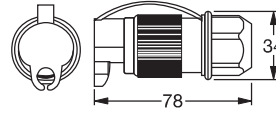

Socket | Soket

Plug | Fiş

Easy Opening & Locking Operation By Rotating

ISO 11446

13Pin 12V Plug/Socket with Screw Terminals for 7-13 Core Cables  
13 Pinli 12V Fiş/Soket Vidalı Terminalli 7-13 Damarlı Kablolar için

Socket   Soket	Order Number   Sipariş Kodu	Plug   Fiş
<b>E2313</b>	100 pcs Adet 27x50,5x27 cm	<b>E2310</b> 7 Pole   Pin <b>E2314</b> 13 Pole   Pin

Socket | Soket

Plug | Fiş

DIN 9680

3 Pin 6-24V Plug / Socket | 3 Pin 6-24V Fiş / Soket

Socket   Soket	Order Number   Sipariş Kodu	Plug   Fiş
<b>E4704</b>	200 pcs Adet 29x40x23 cm	<b>E2320</b>

Socket | Soket

Plug | Fiş

DIN 72575

4 Pin 6-24V Plug / Socket | 4 Pin 6-24V Fiş / Soket

Socket   Soket	Order Number   Sipariş Kodu	Plug   Fiş
<b>E3830</b>	200 pcs Adet 29x40x23 cm	<b>E3828</b>

3 Pin 6-24V Plug / Socket | 3 Pin 6-24V Fiş / Soket

Socket   Soket	Order Number   Sipariş Kodu	Plug   Fiş
<b>E4703</b>	200 pcs Adet 29x40x23 cm	<b>E4706</b>

Single Pole Power Plug (High Amper)  
Tek Kutuplu Güç Fişi (Yüksek Amper için)