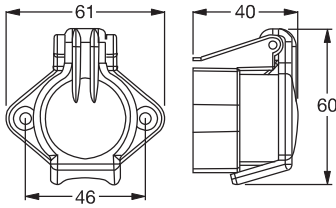

Socket   Soket	Order Number   Sipariş Kodu	Plug   Fiş
<b>E2313</b>	100 pcs Adet 27x50,5x27 cm	<b>E2310</b> 7 Pole   Pin <b>E2314</b> 13 Pole   Pin

Socket | Soket

Plug | Fiş

DIN 9680

3 Pin 6-24V Plug / Socket | 3 Pin 6-24V Fiş / Soket

Socket   Soket	Order Number   Sipariş Kodu	Plug   Fiş
<b>E4704</b>	200 pcs Adet 29x40x23 cm	<b>E2320</b>

Socket | Soket

Plug | Fiş

DIN 72575

4 Pin 6-24V Plug / Socket | 4 Pin 6-24V Fiş / Soket

Socket   Soket	Order Number   Sipariş Kodu	Plug   Fiş
<b>E3830</b>	200 pcs Adet 29x40x23 cm	<b>E3828</b>

3 Pin 6-24V Plug / Socket | 3 Pin 6-24V Fiş / Soket

Socket   Soket	Order Number   Sipariş Kodu	Plug   Fiş
<b>E4703</b>	200 pcs Adet 29x40x23 cm	<b>E4706</b>

Single Pole Power Plug (High Amper)  
Tek Kutuplu Güç Fişi (Yüksek Amper için)