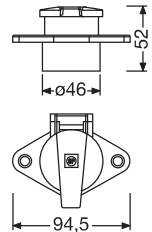

**E2317FK**

100 pcs Adet 27x50,5x27 cm

Socket | Soket

Plug | Fiş

7 Pole Socket&Plug 12V Aluminium Housing  
7 Pinli Alüminyum Fiş&Soket 12V

ISO 1724

Order Number | Sipariş Kodu

Socket | Soket

Plug | Fiş

**E3827FK**

**E3826FK**

100 pcs Adet 27x50,5x27 cm

Plug for Heavy Duty Cable  
Ağır Çalışma Kabloları için Fiş

Order Number | Sipariş Kodu

N Type | N Tip

S Type | S Tip

**EN3818FK**

**ES3818FK**

Special Socket for Easy Maintenance / 24V  
Kolay Bakım için Tasarlanan Özel Soket / 24V

Order Number | Sipariş Kodu

N Type | N Tip

S Type | S Tip

**EN4818FF**

**ES4818FF**