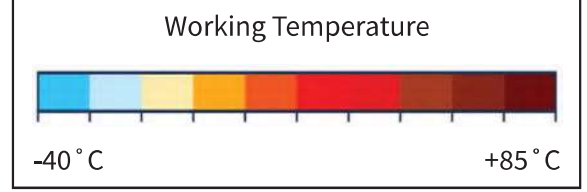

7 POLE STANDART TYPE, WITH PLASTIC PLUG P.E. ELECTRICAL SPIRAL CABLE
(24V)

7 PİNLİ, STANDART TİP, PLASTİK FİŞLİ SİRAL ELEKTRİK KABLOSU (24V)

Product Speciality Ürün Özelliği	Electric Braking System Coil Cable	Elektrikli Fren Sistemleri için Siral Elektrik Kablosu
Voltage Compatability Voltaj Uyumluluğu	24 / 24V	24 / 24V
Material Hammadde	PE	PE
Temperature Res. Sıcaklık Dayanıklılığı	-40 ° C / +85 ° C	-40 ° C / +85 ° C

		Order Number Sipariş Kodu		
Variants Değişenler	N Type N Tip S Type S Tip	EN3811FP ES3812FP	EN3813FP ES3857FP	EN3809FP ES3808FP
	Turns / Outer Diameter Sarım Sayısı / Dış Çap	20 / 86 mm	20 / 86 mm	20 / 86 mm
	Max. Working Length Maks. Çalışma Boyu	4,2m	4,2m	4,2m
	Wire Cross-Section mm ² Kablo Kesitleri mm ²	6x1 + 1x1,5	6x0,75 + 1x1	6x0,50 + 1x0,75
		20 pcs Adet 41x41x41 cm		