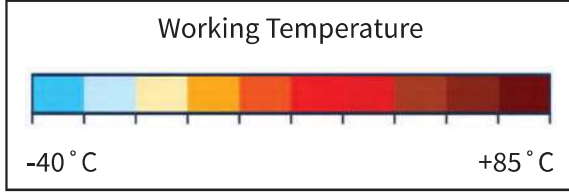

7 POLE STANDART TYPE, WITH METAL PLUG ELECTRICAL SPIRAL CABLE
(24V) S-TYPE

7 PİNLİ, STANDART TİP, METAL FİŞLİ SİRİAL ELEKTRİK KABLOSU
S-TİP (24V)

Product Speciality Ürün Özelliği	Electric Braking System Coil Cable	Elektrikli Fren Sistemleri için Siral Elektrik Kablosu
Voltage Compatability Voltaj Uyumluluğu	24 / 24V	24 / 24V
Material Hammadde	PE	PE
Temperature Res. Sıcaklık Dayanıklılığı	-40 ° C / +85 ° C	-40 ° C / +85 ° C

		Order Number Sipariş Kodu		
Variants Değişenler	With Plug Fişli	ES3811F	ES3813F	ES3809F
	Without Plug Fişsiz	E3812F	3857F	3808F
	Turns / Outer Diameter Sarımlar Sayısı / Dış Çap	20 / 86 mm	20 / 86 mm	20 / 86 mm
	Max. Working Length Maks. Çalışma Boyu	4,2m	4,2m	4,2m
	Wire Cross-Section mm ² Kablo Kesitleri mm ²	6x1 + 1x1,5	6x0,75 + 1x1	6x0,75 + 1x1
		20 pcs Adet 41x41x41 cm		