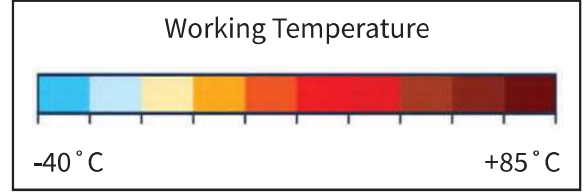

7 POLE STANDART TYPE, WITH METAL PLUG ELECTRICAL SPIRAL CABLE
(24V) N-TYPE

7 PİNLİ, STANDART TİP, METAL FİŞLİ SİRİL ELEKTRİK KABLOSU
N-TİP (24V)

| | | |
|--|------------------------------------|---|
| Product Speciality Ürün Özelliği | Electric Braking System Coil Cable | Elektrikli Fren Sistemleri için Siral Elektrik Kablosu |
| Voltage Compatability Voltaj Uyumluluğu | 24 / 24V | 24 / 24V |
| Material Hammadde | PE | PE |
| Temperature Res. Sıcaklık Dayanıklılığı | -40 °C / +85 °C | -40 °C / +85 °C |

| | | Order Number Sipariş Kodu | | |
|---|---|-----------------------------|----------------|----------------|
| Variants Değişenler | With Plug Fişli | EN3811F | EN3813F | EN3809F |
| | Without Plug Fişsiz | E3812F | 3857F | 3808F |
| | Turns / Outer Diameter Sarımlar Sayısı / Dış Çap | 20 / 86 mm | 20 / 86 mm | 20 / 86 mm |
| | Max. Working Length Maks. Çalışma Boyu | 4,2m | 4,2m | 4,2m |
| | Wire Cross-Section mm ² Kablo Kesitleri mm ² | 6x1 + 1x1,5 | 6x0,75 + 1x1 | 6x0,75 + 1x1 |
|  | | 20 pcs Adet 41x41x41 cm | | |