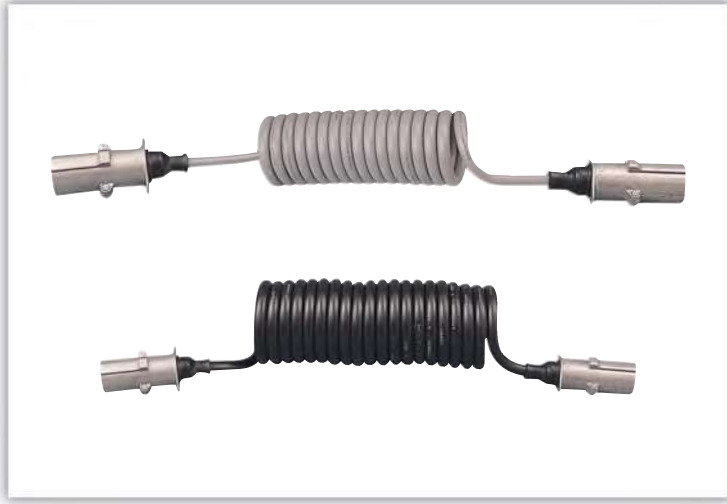

7 POLE STANDART TYPE, WITH METAL PLUG ELECTRICAL SPIRAL CABLE
(24V) N-TYPE

7 PİNLİ, STANDART TİP, METAL FİŞLİ SİRİL ELEKTRİK KABLOSU
N-TİP (24V)

| | | |
|--|------------------------------------|---|
| Product Speciality Ürün Özelliği | Electric Braking System Coil Cable | Elektrikli Fren Sistemleri için Siral Elektrik Kablosu |
| Voltage Compatability Voltaj Uyumluluğu | 24 / 24V | 24 / 24V |
| Material Hammadde | PE | PE |
| Temperature Res. Sıcaklık Dayanıklılığı | -40 °C / +85 °C | -40 °C / +85 °C |

| | | Order Number Sipariş Kodu | | |
|---|---|-----------------------------|----------------|----------------|
| Variants Değişenler | With Plug Fişli | EN3811F | EN3813F | EN3809F |
| | Without Plug Fişsiz | E3812F | 3857F | 3808F |
| | Turns / Outer Diameter Sarımlar Sayısı / Dış Çap | 20 / 86 mm | 20 / 86 mm | 20 / 86 mm |
| | Max. Working Length Maks. Çalışma Boyu | 4,2m | 4,2m | 4,2m |
| | Wire Cross-Section mm ² Kablo Kesitleri mm ² | 6x1 + 1x1,5 | 6x0,75 + 1x1 | 6x0,75 + 1x1 |
|  | | 20 pcs Adet 41x41x41 cm | | |