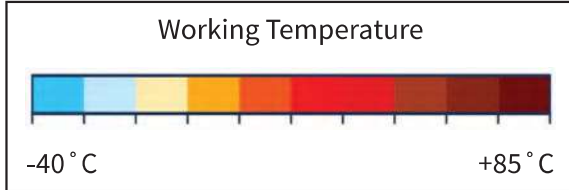

HEAVY DUTY ELECTRICAL CABLE WITH 7 POLES BOTH END HOOKED
WITH STRAIGHT SPRING PLUGS (24V)

EN3864

7 PİNLİ, İKİ TARAFTAN KANCALI, DÜZ YAYLI, AĞIR İŞ
ELEKTRİK KABLOSU (24V)

Certificated

- ✓ ADR ISO 6722
- ✓ ADR ISO 14572

Variants Değişenler	Order Number Sipariş Kodu	EN3864FM30	EN3864FM35	EN3864FM40
	Turns / Outer Diameter Sarımlar Sayısı / Dış Çap	12 / 67 mm	16 / 67 mm	19 / 67 mm
	Max. Working Length Maks. Çalışma Boyu	3,5m	4m	4,5m
		12 pcs Adet	38x78x18 cm	10 pcs Adet 38x78x18 cm