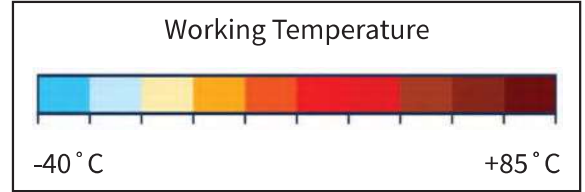

E3853

ELECTRICAL CABLE WITH 7 POLES METAL PLUG (24V) N/S TYPE
7 PİNLİ, 2 METAL FİŞLİ N/S TİP (24V) ELEKTRİK KABLOSU

Certificated

- ADR ISO 6722
- ADR ISO 14572
- ISO 3731
- ISO 1185

Product Speciality Ürün Özelliği	Electric Braking System Coil Cable	Elektrikli Fren Sistemleri için Spiral Elektrik Kablosu
Voltage Compatability Voltaj Uyumluluğu	24V	24V
Wire Cross-Section mm ² Kablo Kesitleri mm ²	6x1 + 1x1,5	6x1 + 1x1,5
Material Hammadde	TPU	TPU
Temperature Res. Sıcaklık Dayanıklılığı	-40 °C / +85 °C	-40 °C / +85 °C

Variants Değişenler	Order Number Sipariş Kodu	N Type N Tip S Type S Tip	EN3853FWM30 ES3853FWM30	EN3853FWM35 ES3853FWM35	EN3853FWM40 ES3853FWM40
	Turns / Outer Diameter Sarımlar Sayısı / Dış Çap		27 / 47 mm	33 / 47 mm	38 / 47 mm
	Max. Working Length Maks. Çalışma Boyu		3,5m	4m	4,5m
			30 pcs Adet	38x78x18 cm	25 pcs Adet 38x78x18 cm