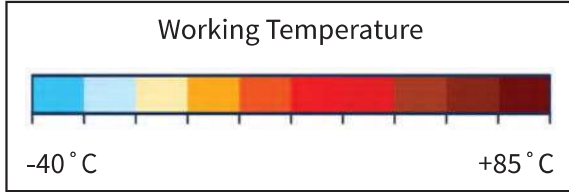

ELECTRICAL CABLE WITH 7 POLES PLASTIC PLUG (12V / 24V) S-TYPE
7 PİNLİ, TOZ KORUMA LASTİKLİ, 2 PLASTİK FİŞLİ ELEKTRİK KABLOSU
(12V / 24V) S-TİP

E3862

Certificated

- ✓ ADR ISO 6722
- ✓ ADR ISO 14572
- ✓ ISO 1724
- ✓ ISO 3731
- ✓ ISO 1185

Variants Değişenler	Order Number Sipariş Kodu	N Type N Tip S Type S Tip	EN3862FP30 ES3862FP30	EN3862FP35 ES3862FP35	EN3862FP40 ES3862FP40
	Turns / Outer Diameter Sarımlar Sayısı / Dış Çap		27 / 47 mm	33 / 47 mm	38 / 47 mm
	Max. Working Length Maks. Çalışma Boyu		3,5m	4m	4,5m
			30 pcs Adet	38x78x18 cm	25 pcs Adet 38x78x18 cm