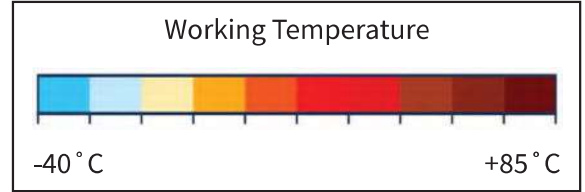

E3862

ELECTRICAL CABLE WITH 7 POLES METAL PLUG (12V / 24V) S-TYPE
7 PİNLİ, 2 METAL FİŞLİ ELEKTRİK KABLOSU (12V / 24V) S-TİP

Certificated

- ADR ISO 6722
- ADR ISO 14572

- ISO 1724
- ISO 3731
- ISO 1185

Product Speciality Ürün Özelliği	Electric Braking System Coil Cable	Elektrikli Fren Sistemleri için Spiral Elektrik Kablosu
Voltage Compatability Voltaj Uyumluluğu	12V - 12/24V	12V - 12/24V
Wire Cross-Section mm ² Kablo Kesitleri mm ²	6x1 + 1x1,5	6x1 + 1x1,5
Material Hammadde	TPU	TPU
Temperature Res. Sıcaklık Dayanıklılığı	-40 °C / +85 °C	-40 °C / +85 °C

Variants Değişenler	Order Number Sipariş Kodu	N Type N Tip S Type S Tip	EN3862FM30 ES3862FM30	EN3862FM35 ES3862FM35	EN3862FM40 ES3862FM40
	Turns / Outer Diameter Sarımlar Sayısı / Dış Çap		27 / 47 mm	33 / 47 mm	38 / 47 mm
	Max. Working Length Maks. Çalışma Boyu		3,5m	4m	4,5m
			30 pcs Adet	38x78x18 cm	25 pcs Adet