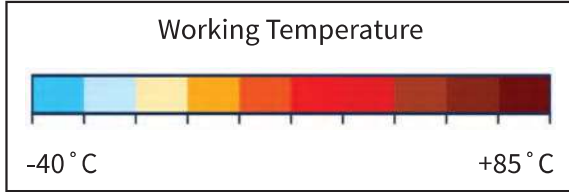

ELECTRICAL CABLE WITH 7 POLES METAL PLUG (24V) N/S TYPE
7 PİNLİ, 2 METAL FİŞLİ N/S TİP (24V) ELEKTRİK KABLOSU

E3853

Certificated

- ✓ ADR ISO 6722 ✓ ISO 3731
- ✓ ADR ISO 14572 ✓ ISO 1185

Product Speciality Ürün Özelliği	Electric Braking System Coil Cable	Elektrikli Fren Sistemleri için Spiral Elektrik Kablosu
Voltage Compatability Voltaj Uyumluluğu	24V	24V
Wire Cross-Section mm ² Kablo Kesitleri mm ²	6x1 + 1x1,5	6x1 + 1x1,5
Material Hammadde	TPU	TPU
Temperature Res. Sıcaklık Dayanıklılığı	-40 °C / +85 °C	-40 °C / +85 °C

Variants Değişenler	Order Number Sipariş Kodu	N Type N Tip S Type S Tip	EN3853FM30 ES3853FM30	EN3853FM35 ES3853FM35	EN3853FM40 ES3853FM40
	Turns / Outer Diameter Sarımlar Sayısı / Dış Çap		27 / 47 mm	33 / 47 mm	38 / 47 mm
	Max. Working Length Maks. Çalışma Boyu		3,5m	4m	4,5m
			30 pcs Adet	38x78x18 cm	25 pcs Adet