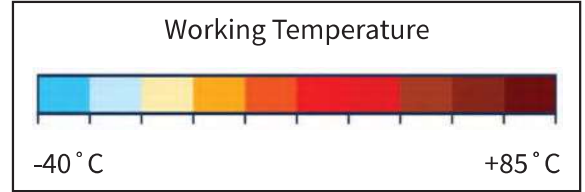

E3853

ELECTRICAL CABLE WITH 7 POLES PLUG WITH BOTH END HOOKED SPRING
(24V) N/S TYPE

7 PİNLİ, İKİ UCU KANCALI YAYLI, 2 METAL FİŞLİ ELEKTRİK KABLOSU
(24V) N/S TİP

Certificated

✓ ADR ISO 6722

✓ ADR ISO 14572

✓ ISO 1185

✓ ISO 3731

Product Speciality Ürün Özelliği	Electric Braking System Coil Cable	Elektrikli Fren Sistemleri için Spiral Elektrik Kablosu
Voltage Compatability Voltaj Uyumluluğu	24V	24V
Wire Cross-Section mm ² Kablo Kesitleri mm ²	6x1 + 1x1,5	6x1 + 1x1,5
Material Hammadde	TPU	TPU
Temperature Res. Sıcaklık Dayanıklılığı	-40 °C / +85 °C	-40 °C / +85 °C

Variants Değişenler	Order Number Sipariş Kodu	N Type N Tip S Type S Tip	EN3853F2WM30 ES3853F2WM30	EN3853F2WM35 ES3853F2WM35	EN3853F2WM40 ES3853F2WM40
	Turns / Outer Diameter Sarımlar Sayısı / Dış Çap		27 / 47 mm	33 / 47 mm	38 / 47 mm
	Max. Working Length Maks. Çalışma Boyu		3,5m	4m	4,5m
			30 pcs Adet	38x78x18 cm	25 pcs Adet