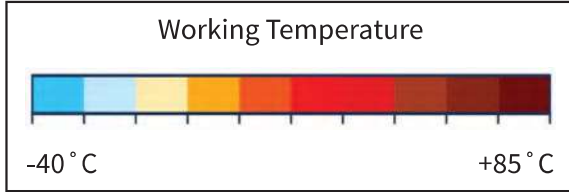

**ELECTRICAL CABLE WITH 7 POLES PLUG WITH ONE END HOOKED SPRING
(24V) N/S TYPE**

E3853

7 PİNLİ, BİR UCU KANCALI YAYLI, 2 METAL FİŞLİ ELEKTRİK KABLOSU
(24V) N/S TİP

Certificated

- ✓ ADR ISO 6722
- ✓ ADR ISO 14572
- ✓ ISO 3731
- ✓ ISO 1185

Variants Değişenler	Order Number Sipariş Kodu	N Type N Tip S Type S Tip	EN3853F1WM30 ES3853F1WM30	EN3853F1WM35 ES3853F1WM35	EN3853F1WM40 ES3853F1WM40
	Turns / Outer Diameter Sarımlar Sayısı / Dış Çap		27 / 47 mm	33 / 47 mm	38 / 47 mm
	Max. Working Length Maks. Çalışma Boyu		3,5m	4m	4,5m
			30 pcs Adet	38x78x18 cm	25 pcs Adet