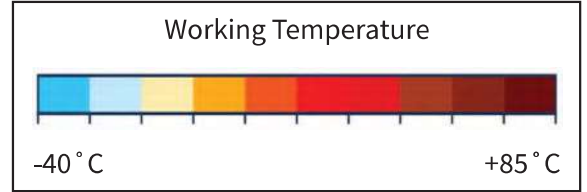

E3853

ELECTRICAL CABLE WITH 7 POLES OVER MOLDED PLASTIC PLUG
(24V) N/S TYPE

7 PİNLİ, ENJEKSİYON BASKILI, İKİ FİŞLİ ELEKTRİK KABLOSU
N/S TİP (24V)

Certificated

✓ ADR ISO 6722

✓ ADR ISO 14572

✓ ISO 1185

✓ ISO 3731

Product Speciality Ürün Özelliği	Electric Braking System Coil Cable	Elektrikli Fren Sistemleri için Spiral Elektrik Kablosu
Voltage Compatability Voltaj Uyumluluğu	24V	24V
Wire Cross-Section mm² Kablo Kesitleri mm²	6x1 + 1x1,5	6x1 + 1x1,5
Material Hammadde	TPU	TPU
Temperature Res. Sıcaklık Dayanıklılığı	-40 °C / +85 °C	-40 °C / +85 °C

Variants | Değişenler	Order Number Sipariş Kodu	N Type | N Tip S Type | S Tip	EN3853FU30 ES3853FU30	EN3853FU35 ES3853FU35	EN3853FU40 ES3853FU40	
	Turns / Outer Diameter Sarımlar Sayısı / Dış Çap		27 / 47 mm	33 / 47 mm	38 / 47 mm	
	Max. Working Length Maks. Çalışma Boyu		3,5m	4m	4,5m	
			30 pcs Adet	38x78x18 cm	25 pcs Adet	38x78x18 cm