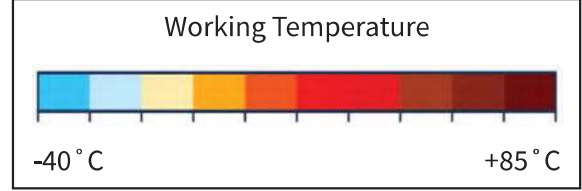

E4207

EBS ELECTRICAL CABLE 7 POLES PLUGS EBS 7 PİNLİ, 2 FİŞLİ ELEKTRİK KABLOSU

Certificated

 IP69K
 ADR ISO 6722
 ADR ISO 14572
 ISO 7638
 ADR/GGVS

Product Speciality Ürün Özelliği	Electric Braking System Coil Cable	Elektrikli Fren Sistemleri için Spiral Elektrik Kablosu
Voltage Compatability Voltaj Uyumluluğu	24V	24V
Wire Cross-Section mm ² Kablo Kesitleri mm ²	2x4 + 5x1,5	2x4 + 5x1,5
Protection Koruma	IP69K	IP69K
Material Hammadde	TPU	TPU
Temperature Res. Sıcaklık Dayanıklılığı	-40 °C / +85 °C	-40 °C / +85 °C

		Order Number Sipariş Kodu		
Variants Değişenler	Crimp Pins Sıkmalı Pinli Screw Pins Vidalı Pinli	E4207F30 E4207F30FK	E4207F35 E4207F35FK	E4207F40 E4207F40FK
	Turns / Outer Diameter Sarımlar Sayısı / Dış Çap	26 / 52 mm	31 / 52 mm	36 / 52 mm
	Max. Working Length Maks. Çalışma Boyu	3,5m	4m	4,5m
		15 pcs Adet 38x78x18 cm		