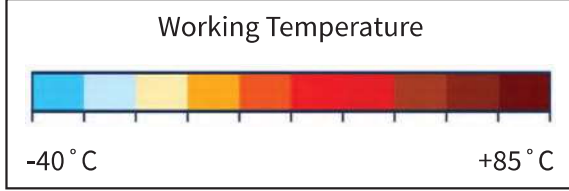

ABS ELECTRICAL CABLE 5 POLES PLUGS
ABS 5 PİNLİ, 2 FİŞLİ ELEKTRİK KABLOSU

E4205

Certificated

- ☒ IP69K
- ☒ ADR ISO 6722
- ☒ ADR ISO 14572
- ☒ ISO 7638
- ☒ ADR/GGVS

Product Speciality Ürün Özelliği	Electric Braking System Coil Cable	Elektrikli Fren Sistemleri için Spiral Elektrik Kablosu
Voltage Compatability Voltaj Uyumluluğu	24V	24V
Wire Cross-Section mm² Kablo Kesitleri mm²	2x4 + 3x1,5	2x4 + 3x1,5
Protection Koruma	IP69K	IP69K
Material Hammadde	TPU	TPU
Temperature Res. Sıcaklık Dayanıklılığı	-40 °C / +85 °C	-40 °C / +85 °C

		Order Number | Sipariş Kodu		
Variants | Değişenler	Crimp Pins | Sıkmalı Pinli Screw Pins | Vidalı Pinli	E4205F30 E4205F30FK	E4205F35 E4205F35FK	E4205F40 E4205F40FK
	Turns / Outer Diameter Sarımlar Sayısı / Dış Çap	26 / 50 mm	31 / 50 mm	36 / 50 mm
	Max. Working Length Maks. Çalışma Boyu	3,5m	4m	4,5m
		15 pcs Adet 38x78x18 cm