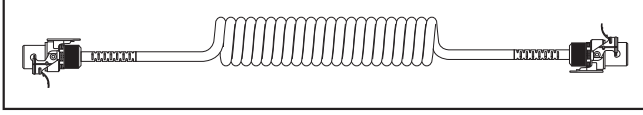

ABS ELECTRICAL CABLE 5 POLES PLUGS
ABS 5 PİNLİ, 2 FİŞLİ ELEKTRİK KABLOSU**E4205**

High Temperature Resistant Cable

-40 ° C Temperature Resistant Cable +125 ° C

Certificated

- ✓ IP69K
- ✓ ADR ISO 6722
- ✓ ADR ISO 14572
- ✓ ISO 7638
- ✓ ADR/GGVS

Product Speciality Ürün Özelliği	Electric Braking System Coil Cable	Elektrikli Fren Sistemleri için Spiral Elektrik Kablosu
Voltage Compatability Voltaj Uyumluluğu	24V	24V
Wire Cross-Section mm ² Kablo Kesitleri mm ²	2x4 + 3x1,5	2x4 + 3x1,5
Protection Koruma	IP69K	IP69K
Material Hammadde	TPE	TPE
Temperature Res. Sıcaklık Dayanıklılığı	-40 ° C / +125 ° C	-40 ° C / +125 ° C

		Order Number Sipariş Kodu		
Variants Değişenler	Crimp Pins Sıkmalı Pinli Screw Pins Vidalı Pinli	E4205FH30 E4205FH30FK	E4205FH35 E4205FH35FK	E4205FH40 E4205FH40FK
	Turns / Outer Diameter Sarımlar Sayısı / Dış Çap	14 / 86 mm	17 / 86 mm	19 / 86 mm
	Max. Working Length Maks. Çalışma Boyu	3,5m	4m	4,5m
		15 pcs Adet 38x78x18 cm		