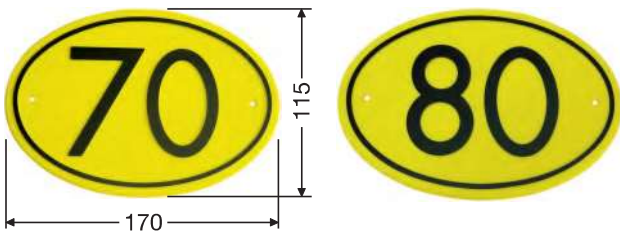

Suitable for all Types of Truck

Shock Absorber for Tail Lamps
Tır Stop Lamba Titreşim Emici Ayağı

Order Number
Sipariş Kodu

0344A

Washer Fluid Reservoir Cap
Silecek Deposu Kapağı

Order Number
Sipariş Kodu

2284

Euro - Countries Sign Plates
Elips TR Plakası

Order Number
Sipariş Kodu

9016

Speed Limit Sign Plates
Hız Sınırı İşaret Plakaları

Order Number | Sipariş Kodu

70 Km

80 Km

9017