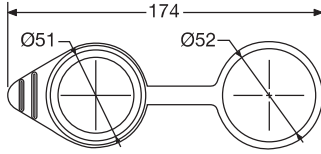

Suitable for all Types of Truck

Shock Absorber for Tail Lamps
Tır Stop Lamba Titreşim Emici Ayağı

Order Number
Sipariş Kodu

0344A

Washer Fluid Reservoir Cap
Silecek Deposu Kapağı

Order Number
Sipariş Kodu

2284

Euro - Countries Sign Plates
Elips TR Plakası

Order Number
Sipariş Kodu

9016

Speed Limit Sign Plates
Hız Sınırı İşaret Plakaları

Order Number | Sipariş Kodu

70 Km

80 Km

9017