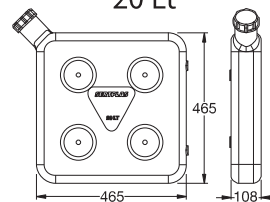

Water Jug 30 Liters

Su Deposu 30 Litre

Order Number  
Sipariş Kodu**5505A**6 pcs Adet  
69x37x125 cm  
~16,35 kg

Water Jug 30 Liters

Su Deposu 30 Litre

Order Number  
Sipariş Kodu**5511**6 pcs Adet  
39,5x65,5x137 cm  
~17,5 kg

Water Jug 40 Liters

Su Deposu 40 Litre

Order Number  
Sipariş Kodu**5514**4 pcs Adet  
50x93x49 cm  
~12,70 kg

Fuel Tank

Yakıt Deposu

Order Number | Sipariş Kodu

20 Liters | 20 Litre

10 Liters | 10 Litre

**5508****5509**

20 Lt

10 Lt