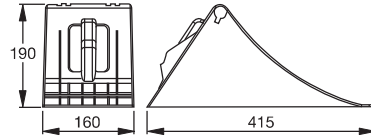

*Wheel Radius (in mm): 530

According to DIN 76051-G53 Z

Trailer Wheel Chock

Tır Takozu

Order Number | Sipariş Kodu

Complete with Holder
Tutucu ile birlikte

Without Holder
Tutucu olmadan

5502AB

5502A

6 pcs Adet
37x80x51 cm
~16 kg

6 pcs Adet
32x61x51 cm
~12,1 kg

*Wheel Radius (in mm): 460

According to DIN 76051-G46 Z

Trailer Wheel Chock

Tır Takozu

Order Number
Sipariş Kodu

Order Number
Sipariş Kodu

5510

6 pcs Adet
55,5x55,5x59 cm
~12,66 kg