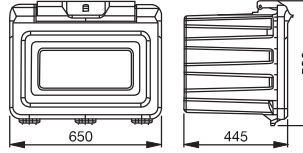

Trailer Tool Box 80 Liters  
Dorse Alet Çantası 80 Litre

Order Number  
Sipariş Kodu

**5507A**

1 pc Adet  
40x43x45 cm  
~3,65 kg

Trailer Tool Box 80 Liters  
Dorse Alet Çantası 80 Litre

Order Number  
Sipariş Kodu

**5504A**

1 pc Adet  
65x52,5x47 cm  
~6,9 kg

Trailer Tool Box 110 Liters  
Dorse Alet Çantası 110 Litre

Order Number  
Sipariş Kodu

**5503A**

1 pc Adet  
52,5x64,5x66 cm  
~7,35 kg

Trailer Tool Box 100 Liters  
Dorse Alet Çantası 100 Litre

Order Number  
Sipariş Kodu

**5500**

1 pc Adet  
50x79,5x43,6 cm  
~10,9 kg