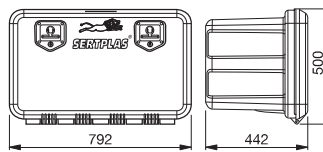

Trailer Tool Box 80 Liters  
Dorse Alet Çantası 80 Litre

Order Number  
Sipariş Kodu

**5507A**

1 pc Adet  
40x43x45 cm  
~3,65 kg

Trailer Tool Box 80 Liters  
Dorse Alet Çantası 80 Litre

Order Number  
Sipariş Kodu

**5504A**

1 pc Adet  
65x52,5x47 cm  
~6,9 kg

Trailer Tool Box 110 Liters  
Dorse Alet Çantası 110 Litre

Order Number  
Sipariş Kodu

**5503A**

1 pc Adet  
52,5x64,5x66 cm  
~7,35 kg

Trailer Tool Box 100 Liters  
Dorse Alet Çantası 100 Litre

Order Number  
Sipariş Kodu

**5500**

1 pc Adet  
50x79,5x43,6 cm  
~10,9 kg