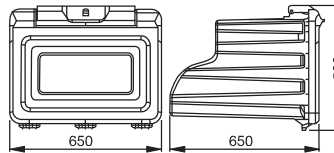

**5504A**

1 pc Adet  
65x52,5x47 cm  
~6,9 kg

Trailer Tool Box 110 Liters  
Dorse Alet Çantası 110 Litre

Order Number  
Sipariş Kodu

**5503A**

1 pc Adet  
52,5x64,5x66 cm  
~7,35 kg

Trailer Tool Box 100 Liters  
Dorse Alet Çantası 100 Litre

Order Number  
Sipariş Kodu

**5500**

1 pc Adet  
50x79,5x43,6 cm  
~10,9 kg