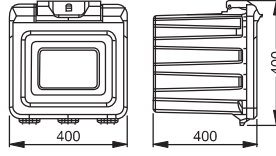

Trailer Tool Box 80 Liters  
Dorse Alet Çantası 80 Litre

Order Number  
Sipariş Kodu

**5507A**

1 pc Adet  
40x43x45 cm  
~3,65 kg

Trailer Tool Box 80 Liters  
Dorse Alet Çantası 80 Litre

Order Number  
Sipariş Kodu

**5504A**

1 pc Adet  
65x52,5x47 cm  
~6,9 kg

Trailer Tool Box 110 Liters  
Dorse Alet Çantası 110 Litre

Order Number  
Sipariş Kodu

**5503A**

1 pc Adet  
52,5x64,5x66 cm  
~7,35 kg

Trailer Tool Box 100 Liters  
Dorse Alet Çantası 100 Litre

Order Number  
Sipariş Kodu

**5500**

1 pc Adet  
50x79,5x43,6 cm  
~10,9 kg