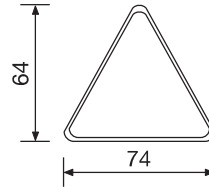

Marker Reflector Rectangular

Dörtgen Reflektör Petek Desen

(Uniform Different Colours available / Farklı renklerde üretilebilir)

Order Number | Sipariş Kodu

Amber | Amber White | Beyaz Red | Kırmızı

9410UAS/B 9410UAB/B 9410UAK/B

600 pcs Adet
27x50,5x27 cm
~15,8 kg

Marker Reflector Triangular | Üçgen Reflektör

(Uniform Different Colours available)

Farklı renklerde üretilebilir)

Order Number | Sipariş Kodu

Amber | Amber White | Beyaz Red | Kırmızı

9327UAS 9327UAB 9327UAK

500 pcs Adet
27x50,5x27 cm
~11,8 kg

Triangular Reflector, Small | Üçgen Reflektör, Küçük

(Uniform Different Colours available)

Farklı renklerde üretilebilir)

Order Number | Sipariş Kodu

Red | Kırmızı White | Beyaz Amber | Amber

9328UAK/B 9328UAB/B 9328UAS/B

500 pcs Adet
27x50,5x27 cm
~11,8 kg

Annular Reflector

Dairesel Reflektör

Order Number | Sipariş Kodu

Red | Kırmızı White | Beyaz Amber | Amber

9125UAK 9125UAB 9125UAS

500 pcs Adet
29x40x23 cm
~11,8 kg