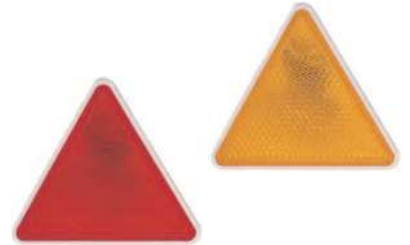

Triangular Reflector, Small | Üçgen Reflektör, Küçük

(Uniform Different Colours available)

Farklı renklerde üretilebilir)

Order Number | Sipariş Kodu

Red | Kırmızı White | Beyaz Amber | Amber

9328UAK/B 9328UAB/B 9328UAS/B

500 pcs Adet
27x50,5x27 cm
~11,8 kg