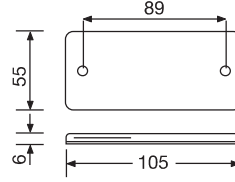

600 pcs Adet  
27x50,5x27 cm  
~15,8 kg

500 pcs Adet  
27x50,5x27 cm  
~11,8 kg

## Annular Reflector

Dairesel Reflektör

Order Number | Sipariş Kodu

Red | Kırmızı White | Beyaz Amber | Amber

**9125UAK 9125UAB 9125UAS**

500 pcs Adet  
29x40x23 cm  
~11,8 kg