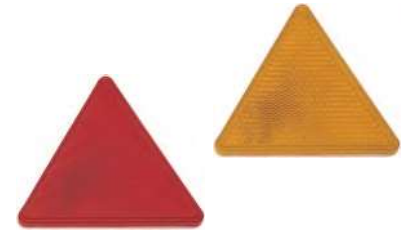

Marker Reflector Rectangular

Dörtgen Reflektör Petek Desen

(Uniform Different Colours available / Farklı renklerde üretilebilir)

Order Number | Sipariş Kodu

Amber | Amber White | Beyaz Red | Kırmızı

9410UAS/B 9410UAB/B 9410UAK/B

600 pcs Adet
27x50,5x27 cm
~15,8 kg

Marker Reflector Triangular | Üçgen Reflektör

(Uniform Different Colours available)

Farklı renklerde üretilebilir)

Order Number | Sipariş Kodu

Amber | Amber White | Beyaz Red | Kırmızı

9327UAS 9327UAB 9327UAK

500 pcs Adet
27x50,5x27 cm
~11,8 kg

Triangular Reflector, Small | Üçgen Reflektör, Küçük

(Uniform Different Colours available)

Farklı renklerde üretilebilir)

Order Number | Sipariş Kodu

Red | Kırmızı White | Beyaz Amber | Amber

9328UAK/B 9328UAB/B 9328UAS/B

500 pcs Adet
27x50,5x27 cm
~11,8 kg

Annular Reflector

Dairesel Reflektör

Order Number | Sipariş Kodu

Red | Kırmızı White | Beyaz Amber | Amber

9125UAK 9125UAB 9125UAS

500 pcs Adet
29x40x23 cm
~11,8 kg