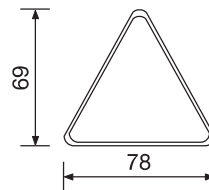

Triangular Reflector, Small | Üçgen Reflektör, Küçük

(Uniform Different Colours available)

Farklı renklerde üretilebilir)

Order Number | Sipariş Kodu

Red | Kırmızı White | Beyaz Amber | Amber

9328UAK/B 9328UAB/B 9328UAS/B

500 pcs Adet
27x50,5x27 cm
~11,8 kg