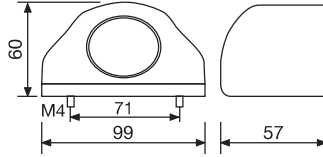

12V/24V

Number Plate Lamp with LED (5 LEDs)
LEDli Plaka Lambası (5 LEDli)

Order Number
Sipariş Kodu

0092LUB

27 pcs Adet
37x19x15 cm
~3 kg

Cable Length
Kablo Uzunluğu
50 cm

Number Plate Lamp with Bulb (5 Watt) with LED
Plaka Lambası Ampullü (5 Watt) LEDli

Order Number | Sipariş Kodu

With Bulb
Ampullü

With LED
LEDli

0250LUZ

0250LLEDZ

100 pcs Adet
41x48x49 cm
~13,8 kg

Cable Length
Kablo Uzunluğu
50 cm

12V/24V

Number Plate Lamp, R12
R12 Plaka Lambası

Order Number
Sipariş Kodu

Only Lens Code
Sadece Cam Kodu

0133L

0133C

48 pcs Adet
29x40x23 cm
~17,5 kg

Number Plate & Reverse Lamp, R12
R12 Plaka & Geri Vites Lambası

Order Number
Sipariş Kodu

Only Lens Code
Sadece Cam Kodu

0134L

0134C

63 pcs Adet
29x40x23 cm
~25,5 kg