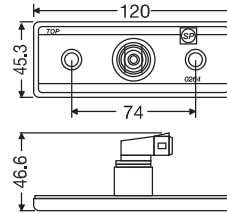

0242LUSQ

0242LUS

30 pcs Adet
35x13x15,5 cm
~1,5 kg

BULB : W5W

Socket Set : QSK25-STŞ

Side Marker Lamp Yan İşaret Lambası

| Order Number Sipariş Kodu | |
|-----------------------------|--|
| With Bracket Braketli | |

0259LUS
0260LUS

100 pcs Adet
30x41x23 cm
~7 kg

BULB : W5W

Socket Type | Soket Tipi

0259LUS 0260LUS

Side Marker Lamp Yan İşaret Lambası

| Order Number Sipariş Kodu | |
|------------------------------|--|
| Without Bracket Braketsiz | |

0264LUS
0265LUS

50 pcs Adet
22x36x26 cm
~6,5 kg

BULB : W5W

Socket Type | Soket Tipi

0264LUS 0265LUS

Side Marker Lamp Yan İşaret Lambası

| Order Number Sipariş Kodu | |
|-----------------------------|------------------------|
| Without Socket Soketsiz | With Socket Soketli |

0249LUSQ

0249LUS

18 pcs Adet
29x11x19 cm
~1,4 kg

BULB : W5W

Socket Set : QSK25-STŞ