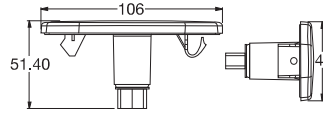

0242LUSQ

0242LUS

30 pcs Adet
35x13x15,5 cm
~1,5 kg

BULB : W5W

Socket Set : QSK25-STŞ

Side Marker Lamp Yan İşaret Lambası

| Order Number Sipariş Kodu | |
|-----------------------------|--|
| With Bracket Braketli | |

0259LUS
0260LUS

100 pcs Adet
30x41x23 cm
~7 kg

BULB : W5W

Socket Type | Soket Tipi

0259LUS 0260LUS

Side Marker Lamp Yan İşaret Lambası

| Order Number Sipariş Kodu | |
|------------------------------|--|
| Without Bracket Braketsiz | |

0264LUS
0265LUS

50 pcs Adet
22x36x26 cm
~6,5 kg

BULB : W5W

Socket Type | Soket Tipi

0264LUS 0265LUS

Side Marker Lamp Yan İşaret Lambası

| Order Number Sipariş Kodu | |
|-----------------------------|------------------------|
| Without Socket Soketsiz | With Socket Soketli |

0249LUSQ

0249LUS

18 pcs Adet
29x11x19 cm
~1,4 kg

BULB : W5W

Socket Set : QSK25-STŞ