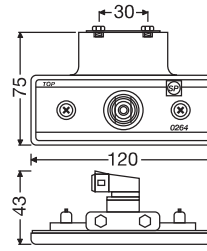

0242LUSQ

0242LUS

30 pcs Adet
35x13x15,5 cm
~1,5 kg

BULB : W5W

Socket Set : QSK25-STŞ

Side Marker Lamp Yan İşaret Lambası

| Order Number Sipariş Kodu | |
|-----------------------------|--|
| With Bracket Braketli | |

0259LUS
0260LUS

100 pcs Adet
30x41x23 cm
~7 kg

BULB : W5W

Socket Type | Soket Tipi

0259LUS 0260LUS

Side Marker Lamp Yan İşaret Lambası

| Order Number Sipariş Kodu | |
|------------------------------|--|
| Without Bracket Braketsiz | |

0264LUS
0265LUS

50 pcs Adet
22x36x26 cm
~6,5 kg

BULB : W5W

Socket Type | Soket Tipi

0264LUS 0265LUS

Side Marker Lamp Yan İşaret Lambası

| Order Number Sipariş Kodu | |
|-----------------------------|------------------------|
| Without Socket Soketsiz | With Socket Soketli |

0249LUSQ

0249LUS

18 pcs Adet
29x11x19 cm
~1,4 kg

BULB : W5W

Socket Set : QSK25-STŞ