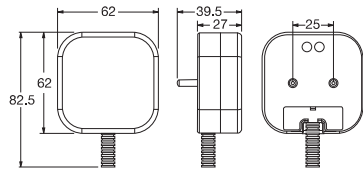

Order Number
Sipariş Kodu

0240LUS

36 pcs Adet
37x19x15 cm
~2 kg

12/24V

Side Marker Lamp with LED (1 LEDs)
LEDli Yan İşaret Lambası (1 LEDli)

Order Number
Sipariş Kodu

0241LUS

32 pcs Adet
35x13x15,5 cm
~1,5 kg

Socket Type | Soket Tipi

0273LUS

0268LUS

12/24V

Side Marker Lamp with LED (4 LEDs) (TGA Series)
LEDli Yan İşaret Lambası (4 LEDli) (TGA Serisi)

Order Number
Sipariş Kodu

0273LUS

Order Number
Sipariş Kodu

0268LUS

36 pcs Adet
22x35,5x26 cm
~3,4 kg

Cable Length
Kablo Uzunluğu
140 cm