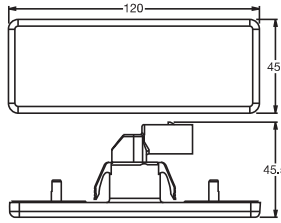

12/24V

Side Marker Lamp with LED (4 LEDs) (SCN PGRI Series)
LEDli Yan İşaret Lambası (4 LEDli) -(SCN PGRI Serisi)

Order Number
Sipariş Kodu

0247LUS

35 pcs Adet
37x19x15 cm
~2,4 kg

12/24V

Side Marker Lamp with LED (6 LEDs) (MRC ACTRS Series)
LEDli Yan İşaret Lambası (6 LEDli) (MRC ACTRS Serisi)

Order Number
Sipariş Kodu

0240LUS

36 pcs Adet
37x19x15 cm
~2 kg

12/24V

Side Marker Lamp with LED (1 LEDs)
LEDli Yan İşaret Lambası (1 LEDli)

Order Number
Sipariş Kodu

0241LUS

32 pcs Adet
35x13x15,5 cm
~1,5 kg

0268LUS

36 pcs Adet
22x35,5x26 cm
~3,4 kg

Cable Length
Kablo Uzunluğu
140 cm