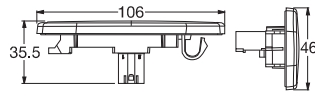

12/24V

Side Marker Lamp with LED (4 LEDs) (SCN PGRI Series)
LEDli Yan İşaret Lambası (4 LEDli) -(SCN PGRI Serisi)

Order Number
Sipariş Kodu

0247LUS

35 pcs Adet
37x19x15 cm
~2,4 kg

12/24V

Side Marker Lamp with LED (6 LEDs) (MRC ACTRS Series)
LEDli Yan İşaret Lambası (6 LEDli) (MRC ACTRS Serisi)

Order Number
Sipariş Kodu

0240LUS

36 pcs Adet
37x19x15 cm
~2 kg

12/24V

Side Marker Lamp with LED (1 LEDs)
LEDli Yan İşaret Lambası (1 LEDli)

Order Number
Sipariş Kodu

0241LUS

32 pcs Adet
35x13x15,5 cm
~1,5 kg

0268LUS

36 pcs Adet
22x35,5x26 cm
~3,4 kg

Cable Length
Kablo Uzunluğu
140 cm