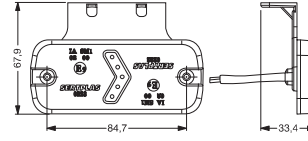

Side Marker Lamp with LED (5 LEDs) with Holder  
LEDli Yan İşaret Lambası (5 LEDli) - Ayarlanabilir Civatalı

Order Number | Sipariş Kodu

Without Bracket  
Braketsiz

With Bracket  
Braketli

**0223LUS**

**1223LUS**

Cable Length Kablo Uzunluğu 125 cm

25 pcs Adet  
35x13x15,5 cm  
~1,7 kg

25 pcs Adet  
35x13x15,5 cm  
~1,9 kg

12/24V

Side Marker Lamp with LED (3 LEDs) with Holder  
LEDli Yan İşaret Lambası (3 LEDli) - Ayarlanabilir Civatalı

Without Bracket  
Braketsiz

With Bracket  
Braketli

**0657LUB**

**1657LUB**

Cable Length Kablo Uzunluğu 25 cm

72 pcs Adet  
38x40x26 cm  
~7,5 kg

50 pcs Adet  
38x40x26 cm  
~6,3 kg

12/24V

Cable Length  
Kablo Uzunluğu  
25 cm

12/24V