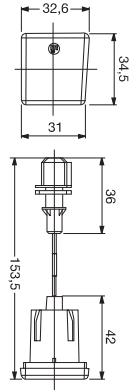

Cable Length Kablo Uzunluğu 125 cm

25 pcs Adet  
35x13x15,5 cm  
~1,7 kg

25 pcs Adet  
35x13x15,5 cm  
~1,9 kg

12/24V

Side Marker Lamp with LED (3 LEDs) with Holder  
LEDli Yan İşaret Lambası (3 LEDli) - Ayarlanabilir Civatalı

Order Number | Sipariş Kodu

Without Bracket  
Braketsiz

**0279LUS**

50 pcs Adet  
35x13x15,5 cm  
~1,2 kg

12/24V

Front Position Lamp with LED (1 LED)  
LEDli Ön Pozisyon Lambası (1 LEDli)

Order Number | Sipariş Kodu

Without Bracket  
Braketsiz

With Bracket  
Braketli

**0657LUB**

**1657LUB**

Cable Length Kablo Uzunluğu 25 cm

72 pcs Adet  
38x40x26 cm  
~7,5 kg

50 pcs Adet  
38x40x26 cm  
~6,3 kg

12/24V

Front Position Lamp with LED (1 LED)  
LEDli Ön Pozisyon Lambası (1 LEDli)

Order Number | Sipariş Kodu

Without Bracket  
Braketsiz

With Bracket  
Braketli

**0657LE**

**1657LE**

72 pcs Adet  
38x40x26 cm  
~7,2 kg / 8,5 kg