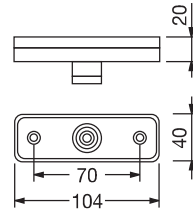

Cable Length Kablo Uzunluğu 125 cm

25 pcs Adet  
35x13x15,5 cm  
~1,7 kg

25 pcs Adet  
35x13x15,5 cm  
~1,9 kg

12/24V

Side Marker Lamp with LED (3 LEDs) with Holder  
LEDli Yan İşaret Lambası (3 LEDli) - Ayarlanabilir Civatalı

Without Bracket  
Braketsiz

With Bracket  
Braketli

**0657LUB**

**1657LUB**

Cable Length Kablo Uzunluğu 25 cm

72 pcs Adet  
38x40x26 cm  
~7,5 kg

50 pcs Adet  
38x40x26 cm  
~6,3 kg

12/24V

Front Position Lamp with LED (1 LED)  
LEDli Ön Pozisyon Lambası (1 LEDli)

Order Number | Sipariş Kodu

Without Bracket  
Braketsiz

With Bracket  
Braketli

**0657LE**

**1657LE**

72 pcs Adet  
38x40x26 cm  
~7,2 kg / 8,5 kg

Cable Length  
Kablo Uzunluğu  
25 cm

12/24V