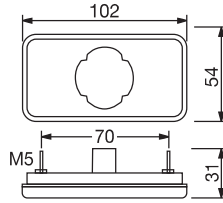

12V/24V

Side Marker Lamp with LED (1 LEDs) with Holder
LEDli Yan İşaret Lambası (1 LEDli) - Ayarlanabilir Civatalı

Order Number | Sipariş Kodu

Without Bracket
Braketsiz

With Bracket
Braketli

0654LUS

1654LUS

50 pcs Adet
38x40x26 cm
~5,5 kg / 6,3 kg

Cable Length
Kablo Uzunluğu
25 cm

24V

Side Marker Lamp with LED (4 LEDs)
LEDli Yan İşaret Lambası (4 LEDli)

Order Number | Sipariş Kodu

Without Bracket
Braketsiz

With Bracket
Braketli

0656LUSQ25

1656LUSQ25

50 pcs Adet
38x78x18 cm
~6 kg / 7 kg

Cable Length
Kablo Uzunluğu
25 cm

12V/24V

Side Marker Lamp with LED (1 LEDs)
LEDli Yan İşaret Lambası (1 LEDli)

Order Number | Sipariş Kodu

Without Bracket
Braketsiz

With Bracket
Braketli

0324LUS

1324LUS

Cable Length Kablo Uzunluğu 50 cm

30 pcs Adet
37x19x15 cm
~1,6 kg

30 pcs Adet
37x19x15 cm
~2,66 kg

12V/24V

Side Marker Lamp with LED (4 LEDs)
LEDli Yan İşaret Lambası (4 LEDli)