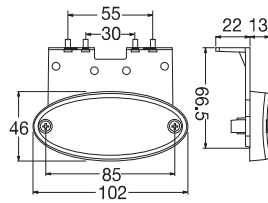

50 pcs Adet
38x40x26 cm
~5,5 kg / 6,3 kg

Cable Length
Kablo Uzunluğu
25 cm

24V

Side Marker Lamp with LED (4 LEDs)
LEDli Yan İşaret Lambası (4 LEDli)

Order Number | Sipariş Kodu

Without Bracket
Braketsiz

With Bracket
Braketli

0656LUSQ25

1656LUSQ25

50 pcs Adet
38x78x18 cm
~6 kg / 7 kg

Cable Length
Kablo Uzunluğu
25 cm

12V/24V

Side Marker Lamp with LED (1 LEDs)
LEDli Yan İşaret Lambası (1 LEDli)

Order Number | Sipariş Kodu

Without Bracket
Braketsiz

With Bracket
Braketli

0324LUS

1324LUS

Cable Length Kablo Uzunluğu 50 cm

30 pcs Adet
37x19x15 cm
~1,6 kg

30 pcs Adet
37x19x15 cm
~2,66 kg

12V/24V

Side Marker Lamp with LED (4 LEDs)
LEDli Yan İşaret Lambası (4 LEDli)

Order Number | Sipariş Kodu

Without Bracket
Braketsiz

With Bracket
Braketli

0238LUS12/24V

0239LUS12/24V

100 pcs Adet
30x41x23 cm
~5 kg

Cable Length
Kablo Uzunluğu
25 cm