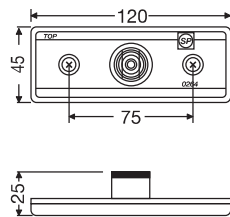

50 pcs Adet
38x40x26 cm
~5,5 kg / 6,3 kg

Cable Length
Kablo Uzunluğu
25 cm

24V

Side Marker Lamp with LED (4 LEDs)
LEDli Yan İşaret Lambası (4 LEDli)

Order Number | Sipariş Kodu

Without Bracket
Braketsiz

With Bracket
Braketli

0656LUSQ25

1656LUSQ25

50 pcs Adet
38x78x18 cm
~6 kg / 7 kg

Cable Length
Kablo Uzunluğu
25 cm

12V/24V

Side Marker Lamp with LED (1 LEDs)
LEDli Yan İşaret Lambası (1 LEDli)

Order Number | Sipariş Kodu

Without Bracket
Braketsiz

With Bracket
Braketli

0324LUS

1324LUS

Cable Length Kablo Uzunluğu 50 cm

30 pcs Adet
37x19x15 cm
~1,6 kg

30 pcs Adet
37x19x15 cm
~2,66 kg

12V/24V

Side Marker Lamp with LED (4 LEDs)
LEDli Yan İşaret Lambası (4 LEDli)

Order Number | Sipariş Kodu

Without Bracket
Braketsiz

With Bracket
Braketli

0238LUS12/24V

0239LUS12/24V

100 pcs Adet
30x41x23 cm
~5 kg

Cable Length
Kablo Uzunluğu
25 cm