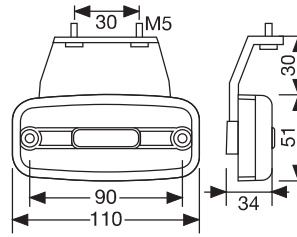

Side Marker Lamp with LED (5 LEDs) with Holder  
LEDli Yan İşaret Lambası (5 LEDli) - Ayarlanabilir Civatalı

Order Number   Sipariş Kodu	
Without Bracket Braketsiz	With Bracket Braketli
<b>0309LUS</b>	<b>1309LUS</b>
48 pcs Adet 23x36x26 cm ~5,2 kg / 7,2 kg	Cable Length Kablo Uzunluğu 25 cm

24V

Side Marker Lamp with LED (5 LEDs) with Holder  
LEDli Yan İşaret Lambası (5 LEDli) - Ayarlanabilir Civatalı

Order Number   Sipariş Kodu	
Without Bracket Braketsiz	With Bracket Braketli
<b>0650LUS</b>	<b>1650LUS</b>
48 pcs Adet 38x40x26 cm ~5,7 kg / 6,5 kg	Cable Length Kablo Uzunluğu 25 cm

12V/24V

Side Marker Lamp with LED (3 LEDs) with Holder  
LEDli Yan İşaret Lambası (3 LEDli) - Ayarlanabilir Civatalı

Order Number   Sipariş Kodu	
Without Bracket Braketsiz	With Bracket Braketli
<b>0651LUS</b>	<b>1651LUS</b>
48 pcs Adet 38x40x26 cm ~5,7 kg / 6,3 kg	Cable Length Kablo Uzunluğu 25 cm

12V/24V

Side Marker Lamp with LED (1 LEDs) with Holder  
LEDli Yan İşaret Lambası (1 LEDli) - Ayarlanabilir Civatalı

Order Number   Sipariş Kodu	
Without Bracket Braketsiz	With Bracket Braketli
<b>0652LUS</b>	<b>1652LUS</b>
48 pcs Adet 38x40x26 cm ~5,9 kg / 6,6 kg	Cable Length Kablo Uzunluğu 25 cm