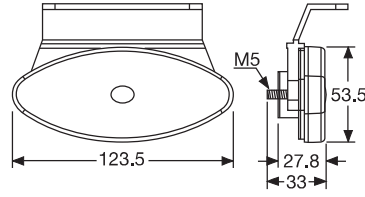

Side Marker Lamp with LED (5 LEDs) with Holder  
LEDli Yan İşaret Lambası (5 LEDli) - Ayarlanabilir Civatalı

Order Number   Sipariş Kodu	
Without Bracket Braketsiz	With Bracket Braketli
<b>0309LUS</b>	<b>1309LUS</b>
48 pcs Adet 23x36x26 cm ~5,2 kg / 7,2 kg	Cable Length Kablo Uzunluğu 25 cm

24V

Side Marker Lamp with LED (5 LEDs) with Holder  
LEDli Yan İşaret Lambası (5 LEDli) - Ayarlanabilir Civatalı

Order Number   Sipariş Kodu	
Without Bracket Braketsiz	With Bracket Braketli
<b>0650LUS</b>	<b>1650LUS</b>
48 pcs Adet 38x40x26 cm ~5,7 kg / 6,5 kg	Cable Length Kablo Uzunluğu 25 cm

12V/24V

Side Marker Lamp with LED (3 LEDs) with Holder  
LEDli Yan İşaret Lambası (3 LEDli) - Ayarlanabilir Civatalı

Order Number   Sipariş Kodu	
Without Bracket Braketsiz	With Bracket Braketli
<b>0651LUS</b>	<b>1651LUS</b>
48 pcs Adet 38x40x26 cm ~5,7 kg / 6,3 kg	Cable Length Kablo Uzunluğu 25 cm

12V/24V

Side Marker Lamp with LED (1 LEDs) with Holder  
LEDli Yan İşaret Lambası (1 LEDli) - Ayarlanabilir Civatalı

Order Number   Sipariş Kodu	
Without Bracket Braketsiz	With Bracket Braketli
<b>0652LUS</b>	<b>1652LUS</b>
48 pcs Adet 38x40x26 cm ~5,9 kg / 6,6 kg	Cable Length Kablo Uzunluğu 25 cm