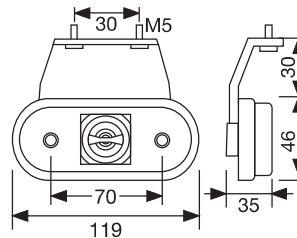

Side Marker Lamp with LED (5 LEDs) with Holder  
LEDli Yan İşaret Lambası (5 LEDli) - Ayarlanabilir Civatalı

Order Number   Sipariş Kodu	
Without Bracket Braketsiz	With Bracket Braketli
<b>0309LUS</b>	<b>1309LUS</b>
48 pcs Adet 23x36x26 cm ~5,2 kg / 7,2 kg	Cable Length Kablo Uzunluğu 25 cm

24V

Side Marker Lamp with LED (5 LEDs) with Holder  
LEDli Yan İşaret Lambası (5 LEDli) - Ayarlanabilir Civatalı

Order Number   Sipariş Kodu	
Without Bracket Braketsiz	With Bracket Braketli
<b>0650LUS</b>	<b>1650LUS</b>
48 pcs Adet 38x40x26 cm ~5,7 kg / 6,5 kg	Cable Length Kablo Uzunluğu 25 cm

12V/24V

Side Marker Lamp with LED (3 LEDs) with Holder  
LEDli Yan İşaret Lambası (3 LEDli) - Ayarlanabilir Civatalı

Order Number   Sipariş Kodu	
Without Bracket Braketsiz	With Bracket Braketli
<b>0651LUS</b>	<b>1651LUS</b>
48 pcs Adet 38x40x26 cm ~5,7 kg / 6,3 kg	Cable Length Kablo Uzunluğu 25 cm

12V/24V

Side Marker Lamp with LED (1 LEDs) with Holder  
LEDli Yan İşaret Lambası (1 LEDli) - Ayarlanabilir Civatalı

Order Number   Sipariş Kodu	
Without Bracket Braketsiz	With Bracket Braketli
<b>0652LUS</b>	<b>1652LUS</b>
48 pcs Adet 38x40x26 cm ~5,9 kg / 6,6 kg	Cable Length Kablo Uzunluğu 25 cm