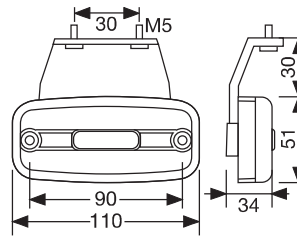

Side Marker Lamp with LED (5 LEDs) with Holder  
LEDli Yan İşaret Lambası (5 LEDli) - Ayarlanabilir Civatalı

Order Number   Sipariş Kodu	
Without Bracket Braketsiz	With Bracket Braketli
<b>0309LUS</b>	<b>1309LUS</b>
48 pcs Adet 23x36x26 cm ~5,2 kg / 7,2 kg	Cable Length Kablo Uzunluğu 25 cm

24V

Side Marker Lamp with LED (5 LEDs) with Holder  
LEDli Yan İşaret Lambası (5 LEDli) - Ayarlanabilir Civatalı

Order Number   Sipariş Kodu	
Without Bracket Braketsiz	With Bracket Braketli
<b>0650LUS</b>	<b>1650LUS</b>
48 pcs Adet 38x40x26 cm ~5,7 kg / 6,5 kg	Cable Length Kablo Uzunluğu 25 cm

12V/24V

Side Marker Lamp with LED (3 LEDs) with Holder  
LEDli Yan İşaret Lambası (3 LEDli) - Ayarlanabilir Civatalı

Order Number   Sipariş Kodu	
Without Bracket Braketsiz	With Bracket Braketli
<b>0651LUS</b>	<b>1651LUS</b>
48 pcs Adet 38x40x26 cm ~5,7 kg / 6,3 kg	Cable Length Kablo Uzunluğu 25 cm

12V/24V

Side Marker Lamp with LED (1 LEDs) with Holder  
LEDli Yan İşaret Lambası (1 LEDli) - Ayarlanabilir Civatalı

Order Number   Sipariş Kodu	
Without Bracket Braketsiz	With Bracket Braketli
<b>0652LUS</b>	<b>1652LUS</b>
48 pcs Adet 38x40x26 cm ~5,9 kg / 6,6 kg	Cable Length Kablo Uzunluğu 25 cm