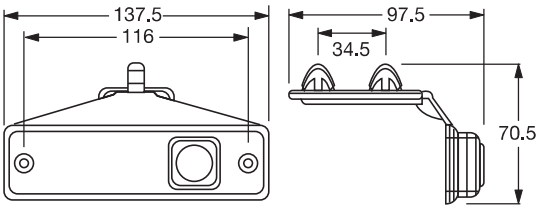

## Truck, Trailer LED Side Marker Lamps

### Çekici ve Dorse LED'li Yan Lamba

Side Marker Lamp with Single LED Tek LEDli Yan İşaret Lambası	Order Number   Sipariş Kodu		Function Fonksiyon	
	Without Bracket Braketsiz	With Bracket Braketli		
		<b>0381LUS</b> <b>0381LUS12/24V</b>	<b>1381LUS</b> <b>1381LUS12/24V</b>	Side Marker Yan Marker
		<b>0381LUK</b> <b>0381LUK12/24V</b>	<b>1381LUK</b> <b>1381LUK12/24V</b>	Rear Position Arka Pozisyon
		<b>0381LUB</b> <b>0381LUB12/24V</b>	<b>1381LUB</b> <b>1381LUB12/24V</b>	Front Position Ön Pozisyon

150 pcs Adet  
27x50,5x27 cm  
~7,5 kg

100 pcs Adet  
27x50x27 cm  
~8 kg

**12/24V**

Cable Length | Kablo Uzunluğu : 30 cm

Side Marker Lamp with LED (3 LEDs) LEDli Yan İşaret Lambası (3 LEDli)	Order Number   Sipariş Kodu		Function Fonksiyon	
	Without Bracket Braketsiz	With Bracket Braketli		
		<b>0383LUS</b> <b>0383LUS12/24V</b>	<b>1383LUS</b> <b>1383LUS12/24V</b>	Side Marker Yan Marker
		<b>0383LUK</b> <b>0383LUK12/24V</b>	<b>1383LUK</b> <b>1383LUK12/24V</b>	Rear Position Arka Pozisyon
		<b>0383LUB</b> <b>0383LUB12/24V</b>	<b>1383LUB</b> <b>1383LUB12/24V</b>	Front Position Ön Pozisyon

150 pcs Adet  
27x50x27 cm  
~7,5 kg

100 pcs Adet  
27x50x27 cm  
~8 kg

**12/24V**

Cable Length | Kablo Uzunluğu : 30 cm