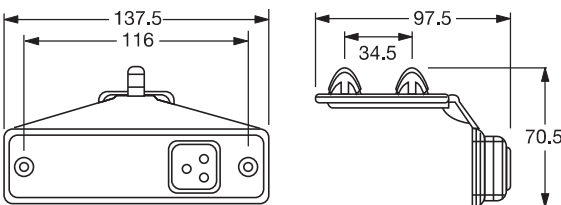

150 pcs Adet  
27x50,5x27 cm  
~7,5 kg

100 pcs Adet  
27x50x27 cm  
~8 kg

**12/24V**

Cable Length | Kablo Uzunluğu : 30 cm

Side Marker Lamp with LED (3 LEDs) LEDli Yan İşaret Lambası (3 LEDli)	Order Number   Sipariş Kodu		Function Fonksiyon	
	Without Bracket Braketsiz	With Bracket Braketli		
		<b>0383LUS</b> <b>0383LUS12/24V</b>	<b>1383LUS</b> <b>1383LUS12/24V</b>	Side Marker Yan Marker
		<b>0383LUK</b> <b>0383LUK12/24V</b>	<b>1383LUK</b> <b>1383LUK12/24V</b>	Rear Position Arka Pozisyon
		<b>0383LUB</b> <b>0383LUB12/24V</b>	<b>1383LUB</b> <b>1383LUB12/24V</b>	Front Position Ön Pozisyon

150 pcs Adet  
27x50x27 cm  
~7,5 kg

100 pcs Adet  
27x50x27 cm  
~8 kg

**12/24V**

Cable Length | Kablo Uzunluğu : 30 cm