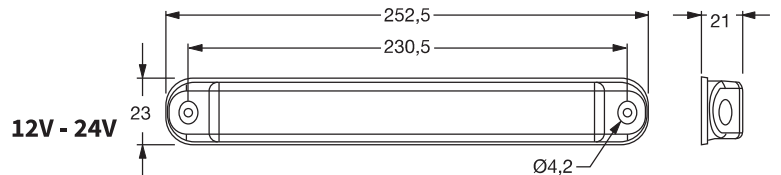

LED Side Marker Lamps  
LED'li Yan İşaret Lambaları

Function Fonksiyon	Order Number Sipariş Kodu	LED Strip Lamps   LED Şerit Lamba
Side Marker Yan Marker	<b>0365LUS</b>	
Rear Position Arka Pozisyon	<b>0365LUK</b>	
Front Position Ön Pozisyon	<b>0365LUB</b>	

100 pcs Adet  
29x40x23 cm  
~8,5 kg

24V

Function Fonksiyon	Order Number Sipariş Kodu	Opaque LED Strip Lamps   LED Opak Şerit Lamba
Side Marker Yan Marker	<b>0410LUS12/24V</b>	
Rear Position Arka Pozisyon	<b>0410LUK12/24V</b>	
Front Position Ön Pozisyon	<b>0410LUB12/24V</b>	

100 pcs Adet  
29x40x23 cm  
~11 kg

12V - 24V