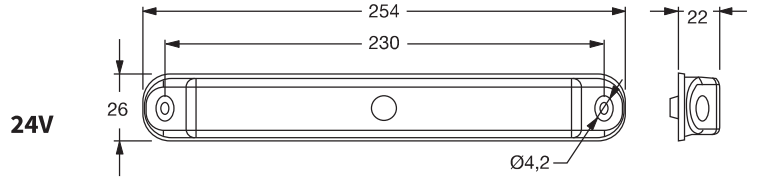

LED Side Marker Lamps  
LED'li Yan İşaret Lambaları

Function Fonksiyon	Order Number Sipariş Kodu	LED Strip Lamps   LED Şerit Lamba
Side Marker Yan Marker	<b>0365LUS</b>	
Rear Position Arka Pozisyon	<b>0365LUK</b>	
Front Position Ön Pozisyon	<b>0365LUB</b>	

100 pcs Adet  
29x40x23 cm  
~8,5 kg

24V

Function Fonksiyon	Order Number Sipariş Kodu	Opaque LED Strip Lamps   LED Opak Şerit Lamba
Side Marker Yan Marker	<b>0410LUS12/24V</b>	
Rear Position Arka Pozisyon	<b>0410LUK12/24V</b>	
Front Position Ön Pozisyon	<b>0410LUB12/24V</b>	

100 pcs Adet  
29x40x23 cm  
~11 kg

12V - 24V