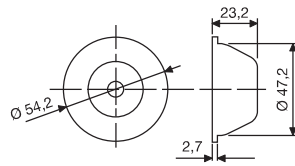

50 pcs Adet
28x50x29 cm
~8,5 kg

Position Lamp

Pozisyon Lambası

Order Number | Sipariş Kodu

With Bulb | Ampullü

With LED | Ledli

0140LEMKB

0140LLEDKB

50 pcs Adet
30x35x23 cm
~6,5 kg

24V

Lens with LED for Side Lamps

Yan Lambalar için LED'li Lens

Order Number
Sipariş Kodu

0084CLED

100 pcs Adet
29x40x23 cm
~4,5 kg

Cable Length
Kablo Uzunluğu
50 cm