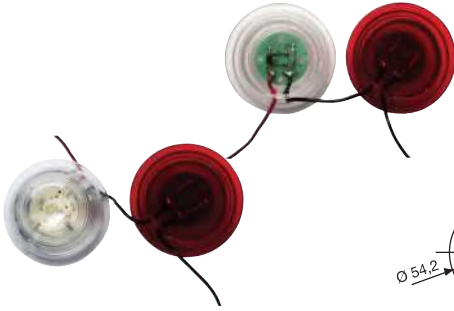

24V

Position Lamp

Pozisyon Lambası

Order Number | Sipariş Kodu

With Bulb
Ampullü

With LED Left
Ledli Sol

With LED Right
Ledli Sağ

0207LEMKB 0207LLEDLKB 0207LLEDRKB

50 pcs Adet
30x35x23 cm
~6,5 kg

24V

Lens with LED for Side Lamps

Yan Lambalar için LED'li Lens

Order Number
Sipariş Kodu

0084CLED

100 pcs Adet
29x40x23 cm
~4,5 kg

Cable Length
Kablo Uzunluğu
50 cm

24V

Position Lamp

Pozisyon Lambası

Order Number
Sipariş Kodu

0200LEMKB

100 pcs Adet
41x48x48 cm
~16,7 kg

24V