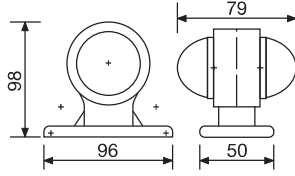

50 pcs Adet
28x50x29 cm
~8,5 kg

Position Lamp

Pozisyon Lambası

Order Number | Sipariş Kodu

With Bulb | Ampullü

With LED | Ledli

0140LEMKB

0140LLEDKB

50 pcs Adet
30x35x23 cm
~6,5 kg

24V

Lens with LED for Side Lamps

Yan Lambalar için LED'li Lens

Order Number
Sipariş Kodu

0084CLED

100 pcs Adet
29x40x23 cm
~4,5 kg

Cable Length
Kablo Uzunluğu
50 cm

24V

Position Lamp

Pozisyon Lambası

Order Number
Sipariş Kodu

0200LEMKB

100 pcs Adet
41x48x48 cm
~16,7 kg

24V