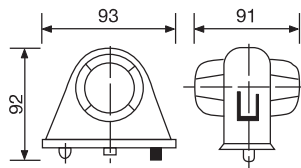

50 pcs Adet
28x50x29 cm
~8,5 kg

Position Lamp

Pozisyon Lambası

Order Number | Sipariş Kodu

With Bulb | Ampullü

With LED | Ledli

0140LEMKB

0140LLEDKB

50 pcs Adet
30x35x23 cm
~6,5 kg

24V

Lens with LED for Side Lamps

Yan Lambalar için LED'li Lens

Order Number
Sipariş Kodu

0084CLED

100 pcs Adet
29x40x23 cm
~4,5 kg

Cable Length
Kablo Uzunluğu
50 cm

24V

Position Lamp

Pozisyon Lambası

Order Number
Sipariş Kodu

0200LEMKB

100 pcs Adet
41x48x48 cm
~16,7 kg

24V