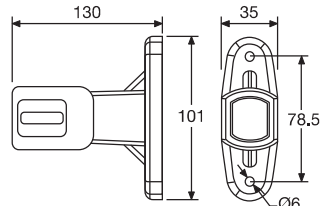

12V /24V

Side Marker with LED
Ledli Yan İşaret Lambası

Order Number | Sipariş Kodu

Left | Sol

Right | Sağ

0336LL

0336LR

50 pcs Adet
24x37x35 cm
~9 kg

12V /24V

Side Marker with LED
Ledli Yan İşaret Lambası

Order Number | Sipariş Kodu

Left | Sol

Right | Sağ

0387LL

0387LR

50 pcs Adet
35x40x17 cm
~6,5 kg

Cable Length
Kablo Uzunluğu
25 cm

12V /24V

Side Marker with LED
Ledli Yan İşaret Lambası

Order Number
Sipariş Kodu

0338L

50 pcs Adet
34x33x19 cm
~7 kg

Cable Length
Kablo Uzunluğu
25 cm

12V /24V

Side Marker with LED
Ledli Yan İşaret Lambası

Order Number
Sipariş Kodu

0339L

50 pcs Adet
26x36x20 cm
~6 kg

Cable Length
Kablo Uzunluğu
25 cm