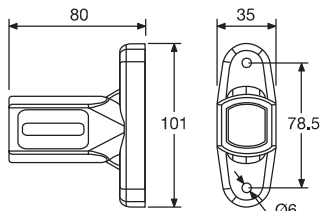

12V /24V

Side Marker with LED
Ledli Yan İşaret Lambası

Order Number | Sipariş Kodu

Left | Sol

Right | Sağ

0336LL

0336LR

50 pcs Adet
24x37x35 cm
~9 kg

12V /24V

Side Marker with LED
Ledli Yan İşaret Lambası

Order Number | Sipariş Kodu

Left | Sol

Right | Sağ

0387LL

0387LR

50 pcs Adet
35x40x17 cm
~6,5 kg

Cable Length
Kablo Uzunluğu
25 cm

12V /24V

Side Marker with LED
Ledli Yan İşaret Lambası

Order Number
Sipariş Kodu

0338L

50 pcs Adet
34x33x19 cm
~7 kg

Cable Length
Kablo Uzunluğu
25 cm

12V /24V

Side Marker with LED
Ledli Yan İşaret Lambası

Order Number
Sipariş Kodu

0339L

50 pcs Adet
26x36x20 cm
~6 kg

Cable Length
Kablo Uzunluğu
25 cm