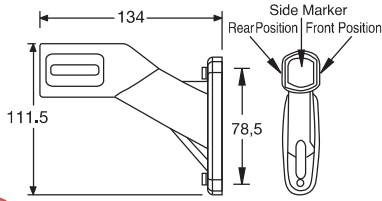

12V /24V

Side Marker with LED
Ledli Yan İşaret Lambası

Order Number | Sipariş Kodu

Left | Sol

Right | Sağ

0336LL

0336LR

50 pcs Adet
24x37x35 cm
~9 kg

12V /24V

Side Marker with LED
Ledli Yan İşaret Lambası

Order Number | Sipariş Kodu

Left | Sol

Right | Sağ

0387LL

0387LR

50 pcs Adet
35x40x17 cm
~6,5 kg

Cable Length
Kablo Uzunluğu
25 cm

12V /24V

Side Marker with LED
Ledli Yan İşaret Lambası

Order Number
Sipariş Kodu

0338L

50 pcs Adet
34x33x19 cm
~7 kg

Cable Length
Kablo Uzunluğu
25 cm

12V /24V

Side Marker with LED
Ledli Yan İşaret Lambası

Order Number
Sipariş Kodu

0339L

50 pcs Adet
26x36x20 cm
~6 kg

Cable Length
Kablo Uzunluğu
25 cm