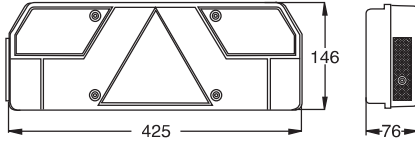

Trailer Rear Lamp

0023

Dorse Arka Stop Lambası

**Functions** Reverse, End-Outline Marker, Stop, Side Marker, Position, Reflector, Rear Fog, Indicator, Num. Plate

**Fonksiyonlar** Geri Vites, Uç Yan Marker, Stop, Yan Marker, Pozisyon, Reflektör, Sinyal, Arka Sis, Plaka

Order Number | Sipariş Kodu

Left Sol	Socket Type Bağlantı Tipi	Right Sağ	
<b>0023LL50</b>	Universal Gromet	<b>0023LR50</b>	14 pcs Adet 37,5x63x44 cm ~19,4 kg
<b>0023LL51</b>	Universal Gromet with Cable (60 cm)	<b>0023LR51</b>	14 pcs Adet 37,5x63x44 cm ~19,4 kg
<b>0023LL72</b>	Schlemmer Socket	<b>0023LR72</b>	14 pcs Adet 37,5x63x44 cm ~21,9 kg
<b>0023LL73</b>	Austrian Blade Socket	<b>0023LR73</b>	14 pcs Adet 37,5x63x44 cm ~24,7 kg
<b>0023LL74</b>	AMP Socket	<b>0023LR74</b>	14 pcs Adet 37,5x63x44 cm ~24,6 kg

Only Lens | Sadece Cam

**0023CL**

**0023CR**

16 pcs Adet  
31x40x46,5 cm  
~6,7 kg

Fastening Bolts | Bağlantı Civataları