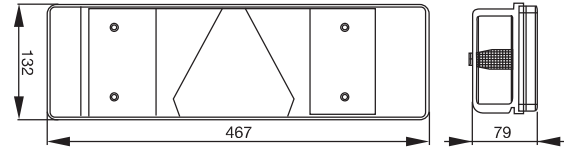

0030

Trailer Rear Lamp

Dorse Arka Stop Lambası

Functions Reverse, End-Outline Marker, Stop, Side Marker, Position, Reflector, Rear Fog, Indicator, Num. Plate

Fonksiyonlar Geri Vites, Uç Yan Marker, Stop, Yan Marker, Pozisyon, Reflektör, Sinyal, Arka Sis, Plaka

Order Number | Sipariş Kodu

Left Sol	Socket Type Bağlantı Tipi	Right Sağ	
0030LL51T	Universal Gromet with Cable (60 cm)	0030LR51T	14 pcs Adet 29x82,5x49,5 cm ~18,3 kg
0030LL61T	With Gromet & Cable (30 cm)	0030LR61T	14 pcs Adet 29x82,5x49,5 cm ~18 kg
0030LL72T	Schlemmer Socket	0030LR72T	14 pcs Adet 29x82,5x49,5 cm ~18,4 kg
0030LL73T	Austrian Blade Socket	0030LR73T	14 pcs Adet 29x82,5x49,5 cm ~18 kg
0030LL74T	AMP Socket	0030LR74T	14 pcs Adet 29x82,5x49,5 cm ~17,4 kg

Only Lens | Sadece Cam

0030CLT

0030CRT

30 pcs Adet
31x40x46,5 cm
~10,1 kg

Fastening Bolts | Bağlantı Civataları