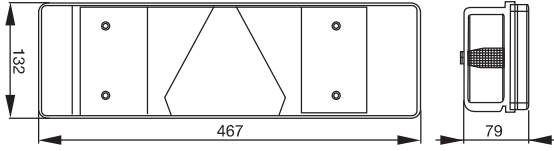

Trailer Rear Lamp

0030

Dorse Arka Stop Lambası

Functions Reverse, End-Outline Marker, Stop, Side Marker, Position, Reflector, Rear Fog, Indicator, Num. Plate

Fonksiyonlar Geri Vites, Uç Yan Marker, Stop, Yan Marker, Pozisyon, Reflektör, Sinyal, Arka Sis, Plaka

Order Number | Sipariş Kodu

Left Sol	Socket Type Bağlantı Tipi	Right Sağ	
0030LL742T SE Type AMP		0030LR742T	14 pcs Adet 29x82,5x49,5 cm ~17,6 kg
0030LL741T US Type AMP		0030LR741T	14 pcs Adet 29x82,5x49,5 cm ~17,6 kg
0030LL612T SE Gromet and Cable (30cm)		0030LR612T	14 pcs Adet 29x82,5x49,5 cm ~17,6 kg
0030LL611T US Gromet and Cable (30 cm)		0030LR611T	14 pcs Adet 29x82,5x49,5 cm ~17,6 kg

Only Lens | Sadece Cam

0030CLT

0030CRT

30 pcs Adet
29x41x51 cm
~10,8 kg

Fastening Bolts | Bağlantı Civataları