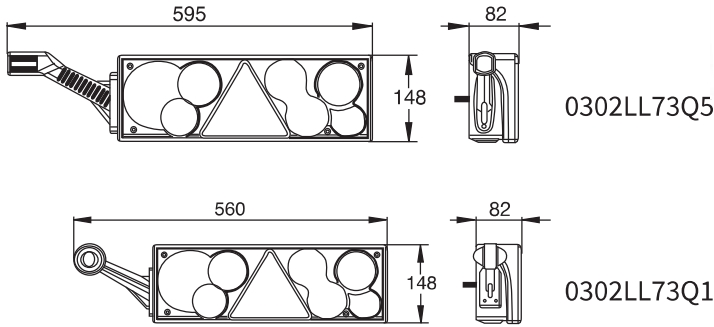

Trailer Rear Lamp

0302

Dorse Arka Stop Lambası

Functions Reverse, End Outline Marker, Stop, Side Marker, Position, Reflector, Rear Fog, Indicator, Num. Plate, Front Position, Rear Position

Fonksiyonlar Geri Vites, Uç Yan Marker, Stop, Yan Marker, Pozisyon, Reflektör, Sinyal, Arka Sis, Plaka, Ön Pozisyon, Arka Pozisyon

Order Number | Sipariş Kodu

0302LL73Q5

0302LR73Q5

0302LL73Q1

0302LR73Q1

12 pcs Adet
51x61x47cm
~20,7 kg

12 pcs Adet
51x61x47cm
~17 kg

Only Lens | Sadece Cam

0302CL

0302CR

50 pcs Adet
49,5x58x58 cm
~20,9 kg

Fastening Bolts | Bağlantı Civataları