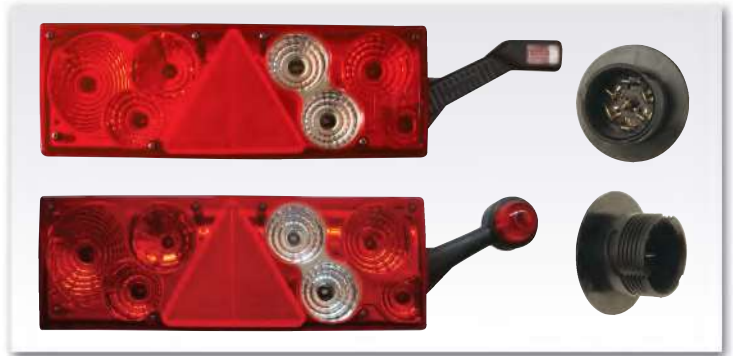

Trailer Rear Lamp

0302

Dorse Arka Stop Lambası

Functions Reverse, End Outline Marker, Stop, Side Marker, Position, Reflector, Rear Fog, Indicator, Num. Plate, Front Position, Rear Position

Fonksiyonlar Geri Vites, Uç Yan Marker, Stop, Yan Marker, Pozisyon, Reflektör, Sinyal, Arka Sis, Plaka, Ön Pozisyon, Arka Pozisyon

Order Number | Sipariş Kodu

0302LL73Q5

0302LR73Q5

0302LL73Q1

0302LR73Q1

12 pcs Adet
51x61x47cm
~20,7 kg

12 pcs Adet
51x61x47cm
~17 kg

Only Lens | Sadece Cam

0302CL

0302CR

50 pcs Adet
49,5x58x58 cm
~20,9 kg

Fastening Bolts | Bağlantı Civataları