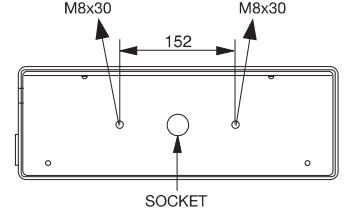

0302

Trailer Rear Lamp

Dorse Arka Stop Lambası

Functions Reverse, End-Outline Marker, Stop, Side Marker, Position, Reflector, Rear Fog, Indicator, Num. Plate

Fonksiyonlar Geri Vites, Uç Yan Marker, Stop, Yan Marker, Pozisyon, Reflektör, Sinyal, Arka Sis, Plaka

Fastening Bolts | Bağlantı Civataları

Order Number | Sipariş Kodu

Left Sol	Socket Type Bağlantı Tipi	Right Sağ	
0302LL61	With Gromet & Cable (30 cm) 	0302LR61	13 pcs Adet 40x59x43 cm ~20,6 kg
0302LL73	Austrian Blade Socket 	0302LR73	13 pcs Adet 40x59x43 cm ~20,6 kg

Only Lens | Sadece Cam

0302CL

0302CR

50 pcs Adet
49,5x58x58 cm
~20,9 kg