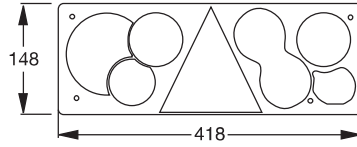

0302

Trailer Rear Lamp

Dorse Arka Stop Lambası

Functions Reverse, End-Outline Marker, Stop, Side Marker, Position, Reflector, Rear Fog, Indicator, Num. Plate

Fonksiyonlar Geri Vites, Uç Yan Marker, Stop, Yan Marker, Pozisyon, Reflektör, Sinyal, Arka Sis, Plaka

Fastening Bolts | Bağlantı Civataları

Order Number | Sipariş Kodu

Left Sol	Socket Type Bağlantı Tipi	Right Sağ	
0302LL61	With Gromet & Cable (30 cm) 	0302LR61	13 pcs Adet 40x59x43 cm ~20,6 kg
0302LL73	Austrian Blade Socket 	0302LR73	13 pcs Adet 40x59x43 cm ~20,6 kg

Only Lens | Sadece Cam

0302CL

0302CR

50 pcs Adet
49,5x58x58 cm
~20,9 kg