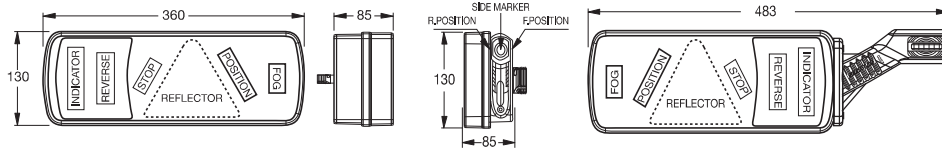

Trailer Rear Lamp

0351

Dorse Arka Stop Lambası

Functions Reverse, Stop, Side Marker, Position, Reflector, Rear Fog, Indicator, Num. Plate, Front Position, End Outline Marker, Rear Position

Fonksiyonlar Geri Vites, Stop, Yan Marker, Pozisyon, Reflektör, Arka Sis, Sinyal, Plaka, Ön Pozisyon, Uç Yan Marker, Arka Pozisyon

Without Marker
Boynuzsuz

With Marker
Boynuzlu

Order Number | Sipariş Kodu

Left
Sol

Right
Sağ

Left with Marker
LED Boynuzlu Sol

Right with Marker
LED Boynuzlu Sağ

0351LL

0351LR

0351LL73Q1

0351LR73Q1

20 pcs Adet
41x58x53 cm
~27,7 kg

12 pcs Adet
41x48x46 cm
~19 kg

Only Lens | Sadece Cam

0351CL

0351CR

50 pcs Adet
51x60,5x46,5 cm
~17,6 kg

Fastening Bolts | Bağlantı Civataları