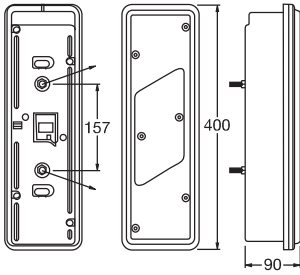

Otobüs Kuyruk Lambası

Order Number | Sipariş Kodu

Left | Sol

Right | Sağ

**DM0521LL**

**DM0521LR**

Socket Code | Soket Kodu

Left | Sol

Right | Sağ

**QDY54L-STŞ**

**QDY54R-STŞ**

Tail Lamp

(without Socket)

Kuyruk Lambası (Soketsiz)

Order Number | Sipariş Kodu

Left | Sol

Right | Sağ

**DM0523LL**

**DM0523LR**

Tail Lamp (without Socket)

Kuyruk Lambası (Soketsiz)

Order Number | Sipariş Kodu

Left | Sol

Right | Sağ