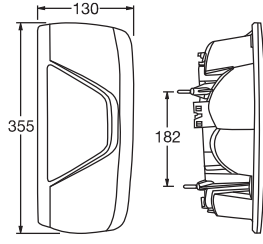

Tail Lamp (without Socket)

Kuyruk Lambası (Soketsiz)

Order Number | Sipariş Kodu

Left | Sol

Right | Sağ

**DM0520LL**

**DM0520LR**

Bus Tail Lamp

Otobüs Kuyruk Lambası

Order Number | Sipariş Kodu

Left | Sol

Right | Sağ

**DM0521LL**

**DM0521LR**

Socket Code | Soket Kodu

Left | Sol