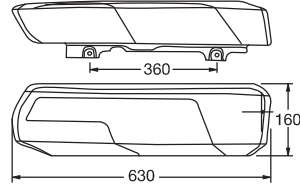

Tail Lamp (without Socket)

Kuyruk Lambası (Soketsiz)

Order Number | Sipariş Kodu

Left | Sol

Right | Sağ

DM0520LL

DM0520LR

Bus Tail Lamp

Otobüs Kuyruk Lambası

Order Number | Sipariş Kodu

Left | Sol

Right | Sağ

DM0521LL

DM0521LR

Socket Code | Soket Kodu

Left | Sol

Right | Sağ

QDY54L-STŞ

QDY54R-STŞ

Tail Lamp

(without Socket)

Kuyruk Lambası (Soketsiz)

Order Number | Sipariş Kodu

Left | Sol

Right | Sağ

DM0523LL

DM0523LR

Tail Lamp (without Socket)

Kuyruk Lambası (Soketsiz)

Order Number | Sipariş Kodu

Left | Sol

Right | Sağ

5517LL

5517LR