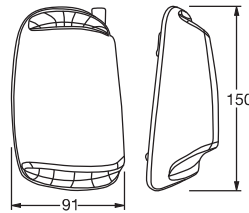

Chassis Side Mirror Blinker

(without Socket)

Kapı Aynası Sinyali (Soketsiz)

Order Number | Sipariş Kodu	
Left | Sol	Right | Sağ

DM0348LL

DM0348LR