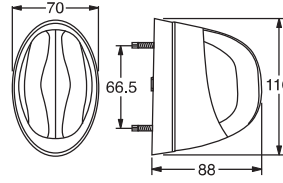

Indicator Lamp
(without Socket)

Arka Kombinasyon Lambası (Soketsiz)

Order Number Sipariş Kodu	
Left Sol	Right Sağ

0243LL**0243LR**

Minibus Tail Lamp

Arka Kuyruk Lambası

Order Number Sipariş Kodu	Only Lens Sadece Cam
0069LU	0069CU

Order Number Sipariş Kodu	
Left Sol	Right Sağ

DM0518LL**DM0518LR**