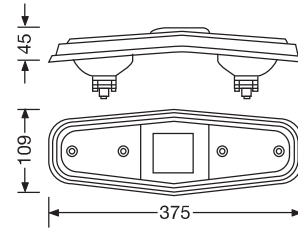

Minibus Tail Lamp

Arka Kuyruk Lambası

Order Number Sipariş Kodu	Only Lens Sadece Cam
0069LU	0069CU

0069LU

0069CU