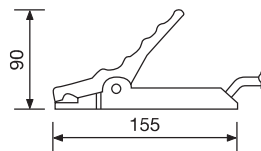

Battery Clips (Red&Black Colours)

Akü Takviye Maşası (Kırmızı&Siyah renklerde)

Order Number | Sipariş Kodu

Red | Kırmızı

Black | Siyah

E2687EYK

E2687EYZ

100 pcs Adet
45x50x25 cm
~20,98 kg

Battery Clips (for Small Vehicles) (Red&Black Colours)

Akü Takviye Maşası (Küçük Araçlar için) (Kırmızı&Siyah renklerde)

Order Number | Sipariş Kodu

Red | Kırmızı

Black | Siyah

E2420EYK

E2420EYZ

100 pcs Adet
29x40x23 cm