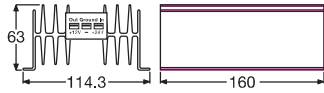

24V/12V 15 Ampere  
Power : 180W  
Input voltage : 18-32V  
Output voltage : 13,5V

Converter  
Konvertör

Order Number  
Sipariş Kodu

**K2978**

19 pcs Adet  
34x38x29 cm  
~16 kg

24V/12V 10 Ampere  
Power : 120W  
Input voltage : 18-32V  
Output voltage : 13,5V

Converter  
Konvertör

Order Number  
Sipariş Kodu

**K2977**

20 pcs Adet  
27x50x27 cm  
~13,5 kg

24V/12V 5 Ampere  
Power : 60W  
Input voltage : 18-32V  
Output voltage : 13,5V

Converter  
Konvertör

Order Number  
Sipariş Kodu