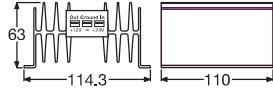

24V/12V 15 Ampere  
Power : 180W  
Input voltage : 18-32V  
Output voltage : 13,5V

Converter  
Konvertör

Order Number  
Sipariş Kodu

**K2978**

19 pcs Adet  
34x38x29 cm  
~16 kg

24V/12V 10 Ampere  
Power : 120W  
Input voltage : 18-32V  
Output voltage : 13,5V

Converter  
Konvertör

Order Number  
Sipariş Kodu

**K2977**

20 pcs Adet  
27x50x27 cm  
~13,5 kg

24V/12V 5 Ampere  
Power : 60W  
Input voltage : 18-32V  
Output voltage : 13,5V

Converter  
Konvertör

Order Number  
Sipariş Kodu