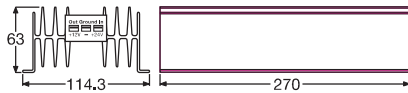

**T.I.R Battery Isolator Switch (Circuit Breaker)**  
Tır Devre Kesici (Ağır Tip)

Order Number  
Sipariş Kodu

**E2323BM**

Max Current: 200 Ampere

**Caravan Battery Isolator Switch (Circuit Breaker) 12V**  
Karavan Tipi Devre Kesici

Order Number  
Sipariş Kodu

**E2319B**

Max Current: 100 Ampere

**Switch Mode Converter**  
Konvertör

Order Number  
Sipariş Kodu

**K2980**

24V/12V 20 Ampere  
Input Voltage: 18-32V  
Output Voltage: 13,3V

30 pcs Adet  
27x50x27 cm  
~18 kg