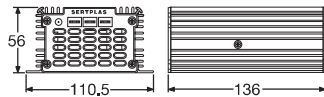

**T.I.R Battery Isolator Switch (Circuit Breaker)**  
Tır Devre Kesici (Ağır Tip)

Order Number  
Sipariş Kodu

**E2323BM**

Max Current: 200 Ampere

**Caravan Battery Isolator Switch (Circuit Breaker) 12V**  
Karavan Tipi Devre Kesici

Order Number  
Sipariş Kodu

**E2319B**

Max Current: 100 Ampere

**Switch Mode Converter**  
Konvertör

Order Number  
Sipariş Kodu

**K2980**

24V/12V 20 Ampere  
Input Voltage: 18-32V  
Output Voltage: 13,3V

30 pcs Adet  
27x50x27 cm  
~18 kg

**Converter**  
Konvertör

Order Number  
Sipariş Kodu

**K2979**

24V/12V 20 Ampere  
Power : 240W  
Input voltage : 18-32V  
Output voltage : 13,5V

15 pcs Adet  
34x38x29 cm  
~18 kg