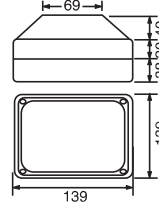

Work Lamp

Çalışma Lambası

Order Number
Sipariş Kodu**5113L**40 pcs Adet
49x42x49 cm
~21 kg

Work Lamp

Çalışma Lambası

Order Number
Sipariş Kodu**5112L**48 pcs Adet
60x50x60 cm
~27,5 kg

Work Lamp

Çalışma Lambası

Order Number
Sipariş Kodu**DM909HIN**40 pcs Adet
61x34x47 cm
~19,65 kgProjector HeadLamp with Parking Light Fog
and Driving Type Available
Projektör Lambası (Park Işıklı) Sis ve Yol Sürüş
Aydınlatma Tipleri Mevcut

Order Number | Sipariş Kodu

Ø 200 mm

Ø 200 mm

5017LUB**5020LUB**24 pcs Adet
44x59x45 cm
~25,4 kg

Amber colour also available