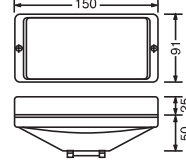

Work Lamp

Çalışma Lambası

Order Number
Sipariş Kodu**5113L**40 pcs Adet
49x42x49 cm
~21 kg

Work Lamp

Çalışma Lambası

Order Number
Sipariş Kodu**5112L**48 pcs Adet
60x50x60 cm
~27,5 kg

Work Lamp

Çalışma Lambası

Order Number
Sipariş Kodu**DM909HIN**40 pcs Adet
61x34x47 cm
~19,65 kgProjector HeadLamp with Parking Light Fog
and Driving Type Available
Projektör Lambası (Park Işıklı) Sis ve Yol Sürüş
Aydınlatma Tipleri Mevcut

Order Number | Sipariş Kodu

Ø 200 mm

Ø 200 mm

5017LUB**5020LUB**24 pcs Adet
44x59x45 cm
~25,4 kg

Amber colour also available