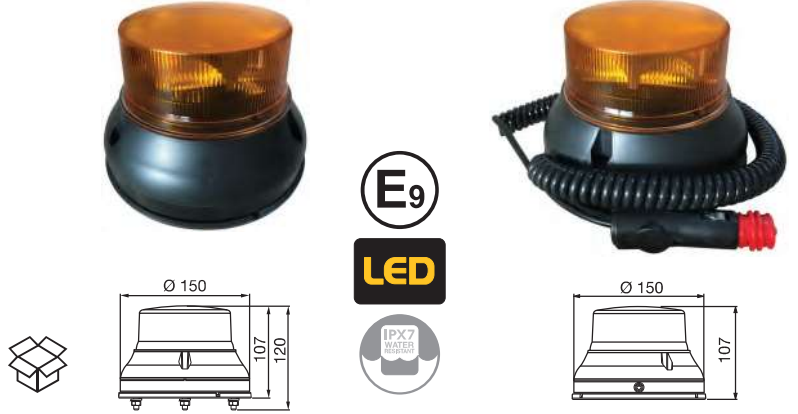

12/24V LEDs Flashing Light
Mounting with Magnetic Base and Mounting with Screw

Mıknatısla Monteli Elips Yüzeyle Döner Lamba 12/24V
Manyetik Tabanlı Montaj ve Vidalı Montaj

Order Number Sipariş Kodu	
Magnetic Mıknatıslı	Screw Vidalı
0318LUS-M	0318LUS-V
20 pcs Adet 31,5x79x25,5 cm ~17,1 kg	20 pcs Adet 31,5x79x25,5 cm ~11,3 kg

LED Flashing Lamp 12V
LEDli Çakar Lamba 12V

Order Number Sipariş Kodu
0316LUS
54 pcs Adet 41x48x45 cm ~12,3 kg

Rotating Beacon Standart Galaxy Type 12/24V
Galaxy Tip Standart Döner Lamba 12/24V

Order Number Sipariş Kodu	Only Lens Sadece Cam
0233LUS12V 0234LUS24V	0233CUS
24 pcs Adet 65x49x42 cm ~15,7 kg	

Rotating Beacon Super Galaxy Type 12/24V
Süper Galaxy Tip Döner Lamba 12/24V

Order Number Sipariş Kodu	Only Lens Sadece Cam
0289LUS12V 0232LUS24V	0289C
16 pcs Adet 100x52x54 cm ~17,84 kg	

(for rotating beacons)