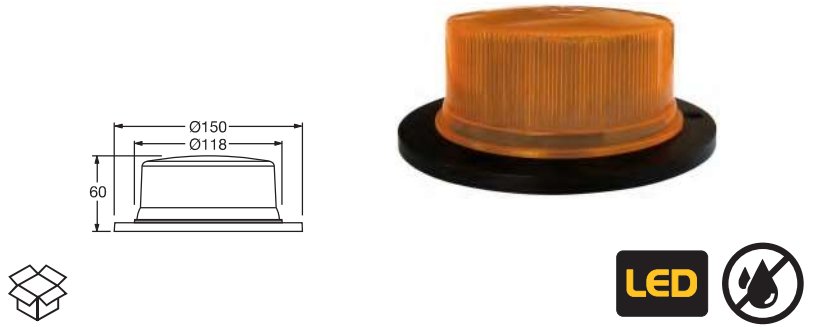

12/24V LEDs Flashing Light
Mounting with Magnetic Base and Mounting with Screw

Mıknatısla Monteli Elips Yüzeyle Döner Lamba 12/24V
Manyetik Tabanlı Montaj ve Vidalı Montaj

Order Number Sipariş Kodu	
Magnetic Mıknatıslı	Screw Vidalı
0318LUS-M	0318LUS-V
20 pcs Adet 31,5x79x25,5 cm ~17,1 kg	20 pcs Adet 31,5x79x25,5 cm ~11,3 kg

LED Flashing Lamp 12V
LEDli Çakar Lamba 12V

Order Number Sipariş Kodu
0316LUS
54 pcs Adet 41x48x45 cm ~12,3 kg

Rotating Beacon Standart Galaxy Type 12/24V
Galaxy Tip Standart Döner Lamba 12/24V

Order Number Sipariş Kodu	Only Lens Sadece Cam
0233LUS12V 0234LUS24V	0233CUS
24 pcs Adet 65x49x42 cm ~15,7 kg	

Rotating Beacon Super Galaxy Type 12/24V
Süper Galaxy Tip Döner Lamba 12/24V

Order Number Sipariş Kodu	Only Lens Sadece Cam
0289LUS12V 0232LUS24V	0289C
16 pcs Adet 100x52x54 cm ~17,84 kg	

(for rotating beacons)