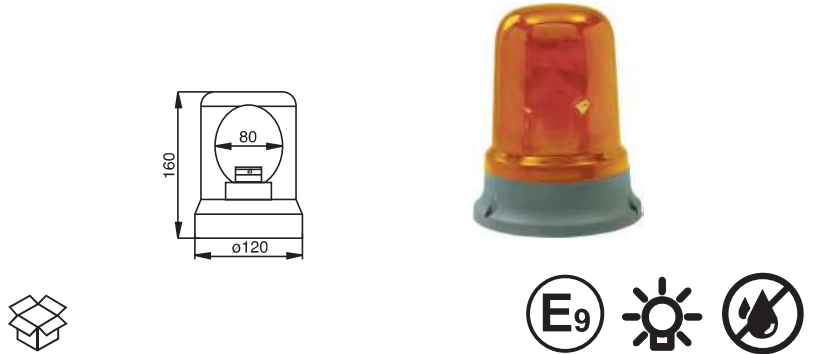

12/24V LEDs Flashing Light
Mounting with Magnetic Base and Mounting with Screw

Mıknatısla Monteli Elips Yüzeyle Döner Lamba 12/24V
Manyetik Tabanlı Montaj ve Vidalı Montaj

Order Number Sipariş Kodu	
Magnetic Mıknatıslı	Screw Vidalı
0318LUS-M	0318LUS-V
20 pcs Adet 31,5x79x25,5 cm ~17,1 kg	20 pcs Adet 31,5x79x25,5 cm ~11,3 kg

LED Flashing Lamp 12V
LEDli Çakar Lamba 12V

Order Number Sipariş Kodu
0316LUS
54 pcs Adet 41x48x45 cm ~12,3 kg

Rotating Beacon Standart Galaxy Type 12/24V
Galaxy Tip Standart Döner Lamba 12/24V

Order Number Sipariş Kodu	Only Lens Sadece Cam
0233LUS12V 0234LUS24V	0233CUS
24 pcs Adet 65x49x42 cm ~15,7 kg	

Rotating Beacon Super Galaxy Type 12/24V
Süper Galaxy Tip Döner Lamba 12/24V

Order Number Sipariş Kodu	Only Lens Sadece Cam
0289LUS12V 0232LUS24V	0289C
16 pcs Adet 100x52x54 cm ~17,84 kg	

(for rotating beacons)