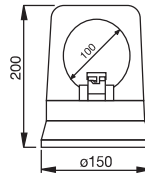

20 pcs Adet
82x43x36 cm
~13,5 kg

12V/24V

Amber Rotating Beacon with Magnetisid Housing
(Single Pole lighter Plug) 12/24V
Mıknatısla Monteli Sarı Döner Lamba
(Çakmak Fişlerine Uyumlu) 12/24V

| Order Number Sipariş Kodu | Only Lens Sadece Cam |
|--|-------------------------|
| 0269LUS12V 0271LUS24V | 0322CUS |

10 pcs Adet
31,5x79x25,5 cm
~11,8 kg

12V/24V

Amber Rotating Beacon with Rod Mounted 12/24V
Çubuğa Monteli Sarı Döner Lamba 12/24V

| Order Number Sipariş Kodu | Only Lens Sadece Cam |
|--|-------------------------|
| 0322LUS12V 0323LUS24V | 0322CUS |