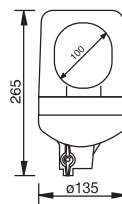

20 pcs Adet
43x57x35 cm
~12,7 kg

12V/24V

Amber Rotating Beacon 12/24V
Döner Lamba 12/24V

| Order Number Sipariş Kodu | Only Lens Sadece Cam |
|--|-------------------------|
| 0278LUS12V 0209LUS24V | 0322CUS |

20 pcs Adet
82x43x36 cm
~13,5 kg

12V/24V

Amber Rotating Beacon with Magnetisid Housing
(Single Pole lighter Plug) 12/24V
Mıknatısla Monteli Sarı Döner Lamba
(Çakmak Fişlerine Uyumlu) 12/24V

| Order Number Sipariş Kodu | Only Lens Sadece Cam |
|--|-------------------------|
| 0269LUS12V 0271LUS24V | 0322CUS |

10 pcs Adet
31,5x79x25,5 cm
~11,8 kg

12V/24V

Amber Rotating Beacon with Rod Mounted 12/24V
Çubuğa Monteli Sarı Döner Lamba 12/24V

| Order Number Sipariş Kodu | Only Lens Sadece Cam |
|--|-------------------------|
| 0322LUS12V 0323LUS24V | 0322CUS |

30 pcs Adet
76x41x52 cm
~22,2 kg

12V/24V