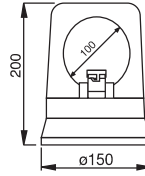

Amber Rotating Beacon 12/24V
Döner Lamba 12/24V

Order Number Sipariş Kodu	Only Lens Sadece Cam
0278LUS12V 0209LUS24V	0322CUS

20 pcs Adet
82x43x36 cm
~13,5 kg

12V/24V