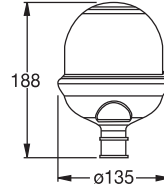

Amber Rotating Beacon with Rod Mounted 12/24V
Çubuğa Monteli Sarı Döner Lamba 12/24V

| Order Number Sipariş Kodu | Only Lens Sadece Cam |
|--|-------------------------|
| 0315LUS12V 0315LUS24V | 0315C |

20 pcs Adet
43x57x35 cm
~12,7 kg

12V/24V

Amber Rotating Beacon 12/24V
Döner Lamba 12/24V

| Order Number Sipariş Kodu | Only Lens Sadece Cam |
|--|-------------------------|
| 0278LUS12V 0209LUS24V | 0322CUS |

20 pcs Adet
82x43x36 cm
~13,5 kg

12V/24V

Amber Rotating Beacon with Magnetisid Housing
(Single Pole lighter Plug) 12/24V
Mıknatısla Monteli Sarı Döner Lamba
(Çakmak Fişlerine Uyumlu) 12/24V

| Order Number Sipariş Kodu | Only Lens Sadece Cam |
|--|-------------------------|
| 0269LUS12V 0271LUS24V | 0322CUS |

10 pcs Adet
31,5x79x25,5 cm
~11,8 kg

12V/24V

Amber Rotating Beacon with Rod Mounted 12/24V
Çubuğa Monteli Sarı Döner Lamba 12/24V

| Order Number Sipariş Kodu | Only Lens Sadece Cam |
|--|-------------------------|
| 0322LUS12V 0323LUS24V | 0322CUS |