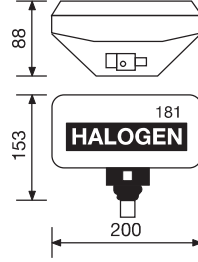

Fog Lamp 181 Type Plastic Housing
Sis Lambası 181 Tip Plastik Gövde

Order Number | Sipariş Kodu

Yellow | Sarı	Clear | Şeffaf

0164LUS

0164LUB