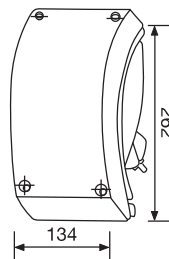

0252LLEDKP

0252LLEDKS

0252LLEDS

Order Number | Sipariş Kodu

Stop Stop	Reverse Geri Vites
-------------	----------------------

0252LLEDK

0252LLEDB

Corner Lamp for Bus
Otobüs Köşe Lambası