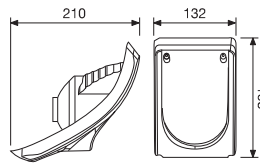

Bus Rear Corner Lamp (with LED)
Otobüs Arka Köşe Lambası (LEDli)

Order Number | Sipariş Kodu

Position | Pozisyon	Fog | Sis	Indicator | Sinyal

0252LLEDKP

0252LLEDKS

0252LLEDS

Order Number | Sipariş Kodu

Stop | Stop	Reverse | Geri Vites

0252LLEDK

0252LLEDB