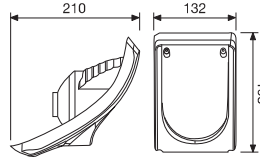

Order Number | Sipariş Kodu

Yellow Sarı	Clear Şeffaf
---------------	----------------

0164LUS

0164LUB

Bus Rear Corner Lamp

Otobüs Arka Köşe Lambası

Order Number | Sipariş Kodu

Position and Stop Pozisyon ve Stop	Indicator Sinyal	Reverse Geri Vites
---------------------------------------	---------------------	-----------------------