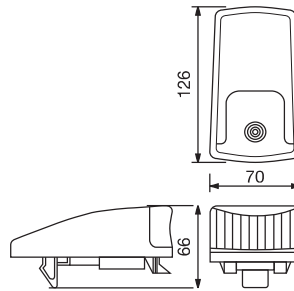

Side Indicator Lamp

Sinyal Lambası

Order Number Sipariş Kodu	
Left Sol	Right Sağ

0248LL**0248LR**

50 pcs Adet
29x40x23 cm
~5,9 kg

Front Side Signal Lamp

Ön Kenar Sinyal Lambası

Order Number Sipariş Kodu

0006LUS

80 pcs Adet
29x40x23 cm
~5,2 kg

Front Side Signal Lamp

Ön Kenar Sinyal Lambası

Order Number Sipariş Kodu

0022LU

50 pcs Adet
29x36x32 cm
~5,4 kg

Bus Signal Lamp

Otobüs Sinyal Lambası

Order Number Sipariş Kodu	Only Lens Sadece Cam
------------------------------	-------------------------

0263LUS**0263CUS**

50 pcs Adet
34x38x29 cm
~7,3 kg