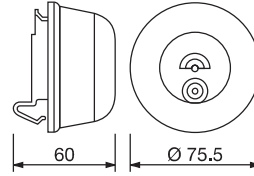

Side Indicator Lamp

Sinyal Lambası

Order Number Sipariş Kodu	
Left Sol	Right Sağ

0248LL**0248LR**

50 pcs Adet
29x40x23 cm
~5,9 kg

Front Side Signal Lamp

Ön Kenar Sinyal Lambası

Order Number Sipariş Kodu

0006LUS

80 pcs Adet
29x40x23 cm
~5,2 kg

Front Side Signal Lamp

Ön Kenar Sinyal Lambası

Order Number Sipariş Kodu

0022LU

50 pcs Adet
29x36x32 cm
~5,4 kg

Bus Signal Lamp

Otobüs Sinyal Lambası

Order Number Sipariş Kodu	Only Lens Sadece Cam
------------------------------	-------------------------

0263LUS**0263CUS**

50 pcs Adet
34x38x29 cm
~7,3 kg