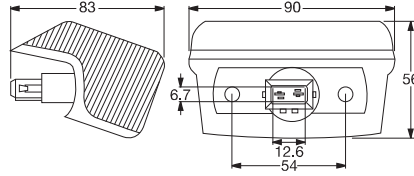

Side Indicator Lamp

Sinyal Lambası

Order Number Sipariş Kodu	
Left Sol	Right Sağ

0248LL**0248LR**

50 pcs Adet
29x40x23 cm
~5,9 kg

Front Side Signal Lamp

Ön Kenar Sinyal Lambası

Order Number Sipariş Kodu

0006LUS

80 pcs Adet
29x40x23 cm
~5,2 kg

Front Side Signal Lamp

Ön Kenar Sinyal Lambası

Order Number Sipariş Kodu

0022LU

50 pcs Adet
29x36x32 cm
~5,4 kg

Bus Signal Lamp

Otobüs Sinyal Lambası

Order Number Sipariş Kodu	Only Lens Sadece Cam
------------------------------	-------------------------

0263LUS**0263CUS**

50 pcs Adet
34x38x29 cm
~7,3 kg