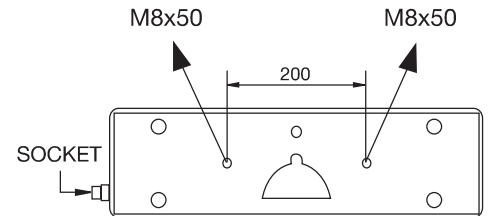

## Çok Fonksiyonlu Kuyruk Lambası

**Functions** Reverse, Stop, Side Marker, Position, Reflector, Rear Fog, Indicator, Num. Plate, End-Outline Marker

**Fonksiyonlar** Geri Vites, Stop, Yan Marker, Pozisyon, Reflektör, Arka Sis, Sinyal, Plaka, Uç Yan Marker

Order Number | Sipariş Kodu

Left  
SolRight  
SağWith Buzzer  
Buzzerli

0254LL742

0254LR742

0254LR7426

16 pcs Adet  
41x58x53 cm  
~24,6 kg

16 pcs Adet  
41x58x53 cm  
~24,3 kg

Only Lens | Sadece Cam

Fastening Bolts | Bağlantı Civataları

0254CL

0254CR

20 pcs Adet  
30x45x57 cm  
~9,7 kg