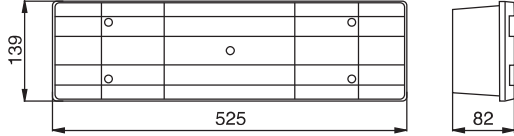

## Çok Fonksiyonlu Kuyruk Lambası

**Functions** Reverse, Stop, Side Marker, Position, Reflector, Rear Fog, Indicator, Num. Plate, End-Outline Marker

**Fonksiyonlar** Geri Vites, Stop, Yan Marker, Pozisyon, Reflektör, Arka Sis, Sinyal, Plaka, Uç Yan Marker

Order Number | Sipariş Kodu

Left  
SolRight  
SağWith Buzzer  
Buzzerli

0254LL742

0254LR742

0254LR7426

16 pcs Adet  
41x58x53 cm  
~24,6 kg

16 pcs Adet  
41x58x53 cm  
~24,3 kg

Only Lens | Sadece Cam

Fastening Bolts | Bağlantı Civataları

0254CL

0254CR

20 pcs Adet  
30x45x57 cm  
~9,7 kg