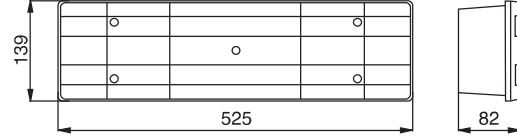

**0254** MODEL: AFTER 2011

Multifunction Tail Lamp

Çok Fonksiyonlu Kuyruk Lambası

**Functions** Reverse, Stop, Side Marker, Position, Reflector, Rear Fog, Indicator, Num. Plate, End-Outline Marker

**Fonksiyonlar** Geri Vites, Stop, Yan Marker, Pozisyon, Reflektör, Arka Sis, Sinyal, Plaka, Uç Yan Marker

Order Number | Sipariş Kodu

Left  
Sol

**0254LL7427**

Right  
Sağ

**0254LR7427**

With Buzzer  
Buzzerli

**0254LR7427B**

16 pcs Adet  
41x58x53 cm  
~20,2 kg

16 pcs Adet  
41x58x53 cm  
~21,7 kg

Only Lens | Sadece Cam

Fastening Bolts | Bağlantı Civataları

**0254CL**

**0254CR**

20 pcs Adet  
30x45x57 cm  
~9,7 kg

Conn. Points	Sol/Left		Sağ/Right		
	Fonksiyonlar	Functions	Fonksiyonlar	Functions	
1	Şase	Earth	1	Şase	Earth
2	Pozisyon	Position	2	Pozisyon	Position
3	Geri Vites	Reverse	3	Geri Vites	Reverse
4	Sinyal	Signal	4	Sinyal	Signal
5	Stop	Stop	5	Stop	Stop
6	Sis	Fog	6	Boş	Not Used
7	Yedek	Auxiliary	7	Boş	Not Used