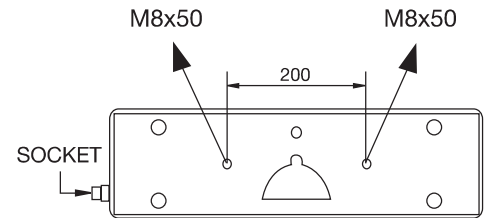

Order Number | Sipariş Kodu

Left  
Sol

**0254LL7427**

Right  
Sağ

**0254LR7427**

With Buzzer  
Buzzerli

**0254LR7427B**

16 pcs Adet  
41x58x53 cm  
~20,2 kg

16 pcs Adet  
41x58x53 cm  
~21,7 kg

Only Lens | Sadece Cam

Fastening Bolts | Bağlantı Civataları

**0254CL**

**0254CR**

20 pcs Adet  
30x45x57 cm  
~9,7 kg

Conn. Points	Sol/Left		Sağ/Right		
	Fonksiyonlar	Functions	Fonksiyonlar	Functions	
1	Şase	Earth	1	Şase	Earth
2	Pozisyon	Position	2	Pozisyon	Position
3	Geri Vites	Reverse	3	Geri Vites	Reverse
4	Sinyal	Signal	4	Sinyal	Signal
5	Stop	Stop	5	Stop	Stop
6	Sis	Fog	6	Boş	Not Used
7	Yedek	Auxiliary	7	Boş	Not Used